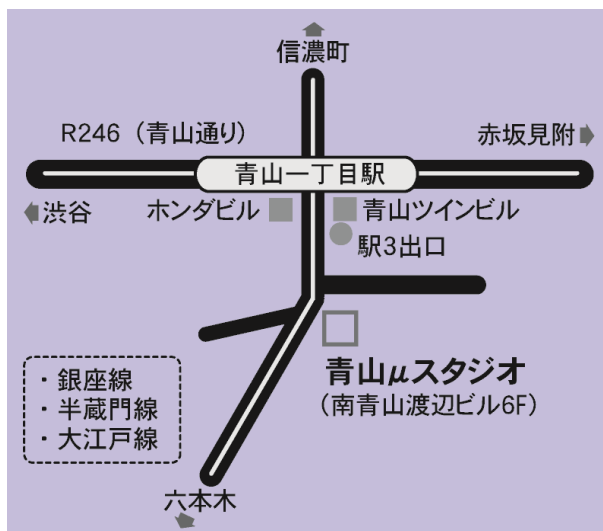

ジェンヌ VBM [宝塚受験クラス] 総合レッスン (ワークショップ) の ご案内

いよいよ受験願書が発売となり、課題曲への対応、ダンス・バレエへの一層の取り組みはもちろんですが、受験対応として、願書提出の準備、レオタードや髪型などのチェックなど、用意することがたくさんあります。心の準備も大切です。ワークショップではそんな細かなアドバイスも含め、実践向けのレッスンを進めていきます。集中して頑張ってください！

- ☆ 課題曲などの声楽単発レッスンをご相談ください。
- ☆ 『冬期集中レッスン』(2012.1/3~6) 申込受付中。

ワークショップの開催につきまして

このワークショップでは、各自が日頃のレッスンで学んでいるバレエやダンスの力を、“さらに補う”こと、また、“宝塚ならではの必要とされる要素”を、さまざまな元宝塚の講師によって、技術面だけでなく、からだづくり、面接への対応、精神面までを含めてサポートしていく、補習的な『ワークショップ』として位置づけています。しかし、システム上、受講参加者の集まり具合によっては開催が難しい一面もあるため、事前に出欠を確認した上で催行の有無を決定してゆく事としています。あしからずご了承ください。
[※お申込み確認後のキャンセルはご遠慮いただきますようお願いいたします。]

■12月スケジュール■

開講日時	レッスン課目	講師	費用
12月18日 (日)	14:00~15:15 面接対応/レオタード&髪型チェック・発声・立ち方・歩き方	花愛望都	10,000円 ※1クラス6000円
	15:15~17:00 ダンス	真織由季	

- ※お申込み連絡後に下記口座にレッスン代金をお振込み下さい。代金の受領をもって申込完了となります。既に会員の方はレッスンの月謝と一緒に納め下さい。
- ※お申込み完了後のキャンセル等による返金は致しません。ご了承ください。
- ※ご注意: レッスン室には10分前にしか入室できませんのでご注意ください。

- ○スタジオ 『青山μスタジオ』 ※ジェンヌVBM 契約スタジオです。
- ○持ちもの レオタード・裸足になれるタイツ・バレエシューズ、Tシャツや羽織るもの

【お問合せ・お申込み】

ジェンヌ VBM [宝塚受験クラス]

TEL.090-6162-7483 (花愛)

Mail: access@jenne-vbm.com

【振込口座】 三井住友銀行 神田支店
普)2132125 名)有限会社クレイベル

青山μスタジオ 港区南青山1-4-2 南青山渡辺ビル6F

- ◇メトロ銀座線 青山一丁目駅/徒歩2分
- ◇メトロ半蔵門線 青山一丁目駅/徒歩2分
- ◇都営大江戸線 青山一丁目駅/徒歩2分