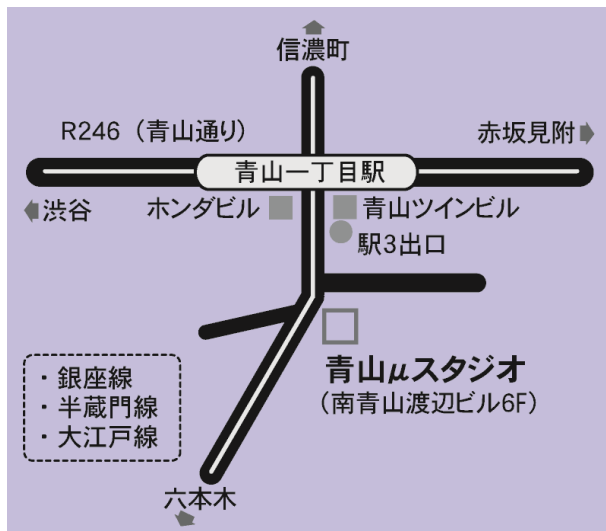

ジェンヌ VBM [宝塚受験クラス] 総合レッスン (ワークショップ) のご案内

いよいよ受験が迫ってきました。冬期集中レッスンで得た注意点を克服し、3月受験本番に向けての仕上調整レッスンとなります。

まず、①一次試験突破のための面接レッスン、②苦手分野のダンスレッスン、そして、③精神面のケア講習 (緊張からの解放、本番でのリラックス、etc) を行います。③は家庭での取り組み方もありますので保護者参加でお願いします。今できることを精一杯、頑張っていきましょう！

- ☆ 2/11日 (土) 11:30~(Rh) 『声楽おさらい会』を開催します。
- ☆ 3/18日 (日) 9:30~ 『受験直前模試』を予定しています！

ワークショップの開催につきまして

このワークショップでは、各自が日頃のレッスンで学んでいるバレエやダンスの力を、“さらに補う”こと、また、“宝塚ならではの必要とされる要素”を、さまざまな元宝塚の講師によって、技術面だけでなく、からだづくり、面接への対応、精神面までを含めてサポートしていく、補習的な『ワークショップ』として位置づけています。[※お申込み確認後のキャンセルはご遠慮いただきますようご了承ください。]

■ 2月スケジュール ■

開講日時	レッスン課目	講師	費用
2月 19日 (日)	① 9:00~10:30	面接	①+② 10,000円
	② 10:30~12:00	ダンス	①+②+③ 15,000円
	③ 12:00~13:00	ストレスケア(保護者参加)	真織由季 ※1クラス 6000円

- ※お申込み連絡後に下記口座にレッスン代金をお振込み下さい。代金の受領をもって申込完了となります。既に会員の方はレッスンの月謝と一緒にお納め下さい。
- ※お申込み完了後のキャンセル等による返金は致しません。ご了承ください。
- ※ご注意: レッスン室には10分前にしか入室できませんのでご注意ください。

- ○スタジオ 『青山μスタジオ』 ※ジェンヌVBM 契約スタジオです。
- ○持ちもの レオタード・裸足になれるタイツ・バレエシューズ、Tシャツや羽織るもの

【お問合せ・お申込み】

ジェンヌ VBM [宝塚受験クラス]

TEL.090-6162-7483 (花愛)

Mail: access@jenne-vbm.com

【振込口座】三井住友銀行 神田支店

普)2132125 名)有限会社クレイベル

青山μスタジオ 港区南青山1-4-2 南青山渡辺ビル6F

- ◇メトロ銀座線 青山一丁目駅/徒歩2分
- ◇メトロ半蔵門線 青山一丁目駅/徒歩2分
- ◇都営大江戸線 青山一丁目駅/徒歩2分