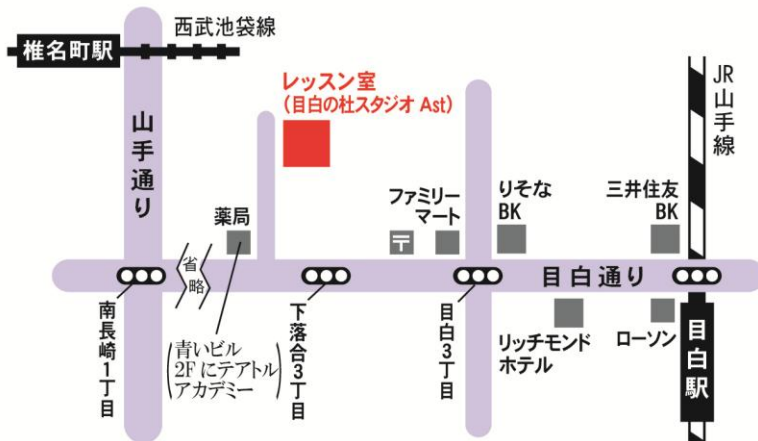

ジェンヌ VBM [宝塚受験クラス] 総合レッスン (ワークショップ) のご案内

冬期集中レッスンで確認した課題を (特にメンタル面を)、更に本番に向けて集中し、自分自身で上げていくためのワークショップです。
緊張の中でどれだけ自分を表現出来るか、模擬試験には一回一回に気持ちを入れ直してからだに自信を覚え込ませましょう。
受験当日をどのように臨めるかは、いま毎日がとても大切です。レッスンのモチベーションはもちろん、普段の心の持ちようも。
待ってられない時間を大切に、集中して頑張りましょう！

[お知らせ] 3月ワークショップ、最終模擬試験、開講予定！

ワークショップの開催につきまして

このワークショップでは、各自が日頃のレッスンで学んでいるバレエやダンスの力を、“さらに補う”こと、また、“宝塚ならではの必要とされる要素”を、さまざまな元宝塚の講師によって、技術面だけでなく、からだづくり、面接への対応、精神面までを含めてサポートしていく、補習的な『ワークショップ』として位置づけています。

■ 2月スケジュール ■

開講日時	レッスン課目	講師	費用
2月2日 (日)	①9:30 ~ 11:00	ダンス	10,000 円
	②11:00 ~ 12:30	舞踊・課題曲 模擬試験 トライアル	

※お申込み連絡後に下記口座にレッスン代金をお振込み下さい。代金の受領をもって申込完了となります。既に会員の方はレッスンの月謝と一緒に納め下さい。

※お申込み完了後のキャンセル等による返金は致しません。ご了承ください。

- ○スタジオ 『目白の杜スタジオ』 -Aスタジオ(B1) ※更衣室には9時から入れます。
- ○持ちもの レオタード・裸足になれるタイツ・バレエシューズ、Tシャツなど

【お問合せ・お申込み】

ジェンヌ VBM [宝塚受験クラス]

TEL.090-6162-7483 (花愛)

Mail: access@jenne-vbm.com

【振込口座】三井住友銀行 神田支店

普)2132125 名)有限会社クレイベル

目白の杜スタジオ

新宿区下落合3-20-11

- ◇JR 山手線 目白駅 / 徒歩5分
- ◇西武池袋線 椎名街駅 / 徒歩10分
- ◇最寄りバス停「下落合3丁目」 / 徒歩1分