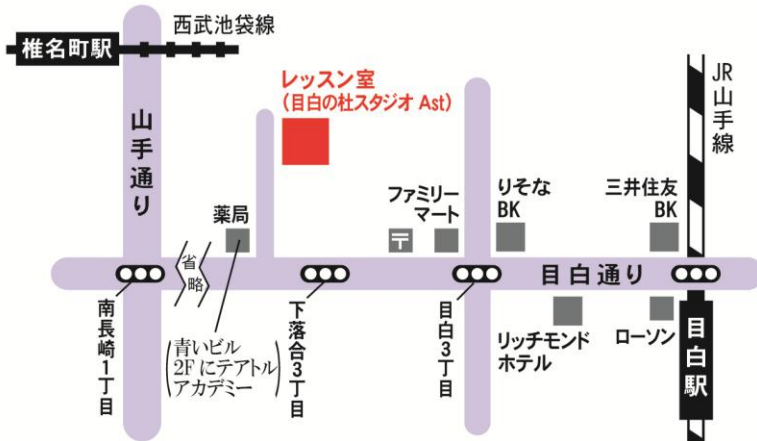

ジェンヌ VBM [宝塚受験クラス]

総合レッスン/模擬試験のご案内

いよいよ受験直前の最終模擬試験を開講します。
レッスンを重ねてきた自分自身の総括、成果を発揮するための心、緊張への対応。
楽しんで、元気に、受験に臨めるように、テンションを高く維持していきましょう！

■ 模擬試験スケジュール ■

★受験直前 最終模験		レッスン課目	講師	費用
3月16日 (日)	9:30~13:00	舞踊振付 模擬試験(舞踊/歌唱/面接) アドバイス	特別講師 芽映はるか 花愛望都	15,000円

★2次試験直前 模擬		レッスン課目	講師	費用
3月23日 (日)	9:30~12:30	舞踊振付 模擬試験(舞踊/歌唱/面接) アドバイス	真織由季 城咲あい 花愛望都	15,000円

※お申込み連絡後に下記口座にレッスン代金をお振込み下さい。代金の受領をもって申込完了となります。既に会員の方はレッスンの月謝と一緒にお納め下さい。
※お申込み完了後のキャンセル等による返金は致しません。ご了承ください。

○スタジオ 『目白の杜スタジオ』 -Aスタジオ(B1) ※更衣室には9時から入れます。

○持ちもの レオタード・タイツ・バレエシューズ、Tシャツや羽織るもの

【お問合せ・お申込み】

ジェンヌ VBM [宝塚受験クラス]

TEL.090-6162-7483 (花愛)

Mail: access@jenne-vbm.com

【振込口座】三井住友銀行 神田支店

普)2132125 名)有限会社クレイベル

目白の杜スタジオ

新宿区下落合3-20-11

◇JR山手線 目白駅/徒歩5分

◇西武池袋線 椎名街駅/徒歩10分

◇最寄りバス停「下落合3丁目」/徒歩1分