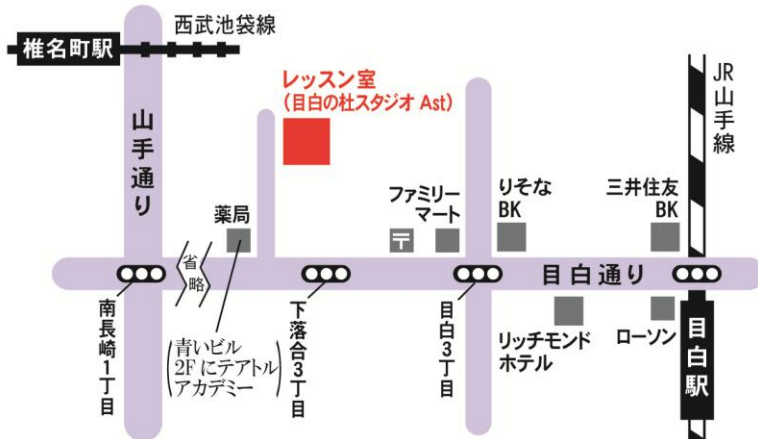

ジェンヌ VBM [宝塚受験クラス] 総合レッスン (ワークショップ) のご案内

いよいよ、受験本番の3月です。
最後のワークショップは、まず、面接から始まる試験に対応するレッスンです。
今までのレッスンの集大成を再確認するとともに、更に、本番に向けての最後のチェック
をしていきましょう。
模擬試験トライアルでは、面接と歌唱です。本番と思って臨んで下さい。
これから受験本番までは心の持ち方がとても大事となります。毎日をどのように過ごすか。
緊張感を持って、時間を大切に、頑張りましょう！

[お知らせ] 最終模擬試験 3/16, 二次試験前模擬試験 3/23, 開講予定！

ワークショップの開催につきまして

このワークショップでは、各自が日頃のレッスンで学んでいるバレエやダンスの力を、“さらに補う”こと、また、“宝塚ならではの必要とされる要素”を、さまざまな元宝塚の講師によって、技術面だけでなく、からだづくり、面接への対応、精神面までを含めてサポートしていく、補習的な『ワークショップ』として位置づけています。

■ 3月スケジュール ■

開講日時	レッスン課目	講師	費用	
3月 2日 (日)	①9:30 ~ 11:00	面接対策	10,000 円	
	②11:00 ~ 12:30	面接・歌唱 模擬試験 トライアル		梶花空未・花愛望都

※お申込み連絡後に下記口座にレッスン代金をお振込み下さい。代金の受領をもって申込完了となります。既に会員の方はレッスンの月謝と一緒に納め下さい。

※お申込み完了後のキャンセル等による返金は致しません。ご了承ください。

- ○スタジオ 『目白の杜スタジオ』 -Aスタジオ(B1) ※更衣室には9時から入れます。
- ○持ちもの レオタード・裸足になれるタイツ・バレエシューズ、Tシャツなど

【お問合せ・お申込み】
ジェンヌ VBM [宝塚受験クラス]
TEL.090-6162-7483 (花愛)
Mail: access@jenne-vbm.com

【振込口座】 三井住友銀行 神田支店
普)2132125 名)有限会社クレイベル

目白の杜スタジオ
新宿区下落合3-20-11
◇JR山手線 目白駅／徒歩5分
◇西武池袋線 椎名街駅／徒歩10分
◇最寄りバス停「下落合3丁目」／徒歩1分