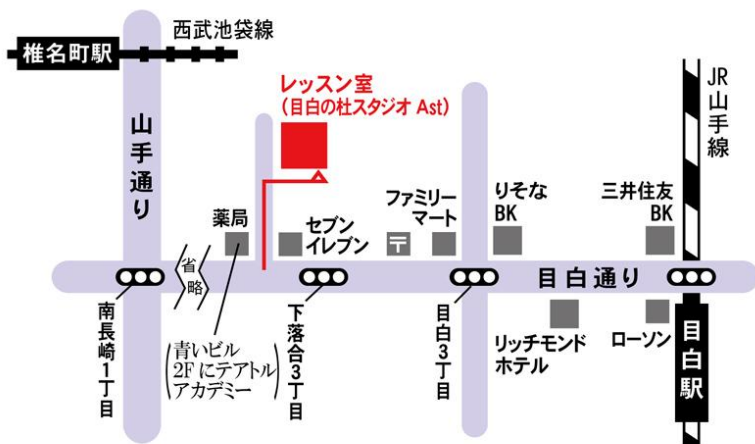

ジェンヌ VBM [宝塚受験クラス] 総合レッスン (ワークショップ) のご案内

今月は新しいコンセプトを採り入れたワークショップです。
緊張で体も表情も固まってしまう、いつもの自分が本番でなかなか出せない、
思っていることがうまく話せない...、普段の力をじゅうぶんに発揮できないと
という悩みは誰もが少しは持っているかと思います。
面接に対応する演劇レッスンによって、自分を解放し表現するノウハウを得て
ください。面接だけに限らず歌にも舞踊にもすべてに通じるはずですよ。
アメリカで資格を取得した先生から新しい技術を学びましょう。

[お知らせ] 7月のワークショップは 後日お知らせします

■ 6月スケジュール ■

開講日時	レッスン課目	講師	費用
6月 25日 (日)	9:30 ~ 12:30 身体ムーブメント ボイス(リンクレイターポ イスワーク)	乙原 愛	10,000 円

○スタジオ 『目白の杜スタジオ』 -Aスタジオ(B1) ※更衣室には9時から入れます。

○持ちもの レオタード・裸足になれるタイツ・バレエシューズ、Tシャツや羽織るもの

ワークショップでは、
各自のバレエ・ダンス等の日頃の
レッソンの習熟確認と対策、
表現力・精神力を鍛え、
”宝塚に必要とされる要素” を
身につけサポートしていくレッス
ンとして位置づけています。

※お申込みご連絡後に下記口座にレッスン代金をお振込み下さい。
代金の受領をもって申込完了となります。
既に会員の方はレッスンの月謝と一緒に支払い下さい。
※申込完了後のキャンセル等による返金は致しません。ご了承下さい。

＝お申込み時のご注意＝

1) 初めての受講の方は、お名前・学年・連絡先を必ずお知らせください。
2) お申込み後、1週間以内にレッスン代金をお振込み下さい。代金の受領をもって申込完了とさせていただきます。
3) 受講申込数の状況によって受付が難しい場合もありますので、その節はご容赦下さい。

【お問合せ・お申込み】

ジェンヌ VBM [宝塚受験クラス]

TEL.090-6162-7483 (花愛)

Mail: access@jenne-vbm.com

【振込口座】 三井住友銀行 神田支店

普)2132125 名)有限会社クレイベル

目白の杜スタジオ

新宿区下落合3-20-11

- ◇JR 山手線 目白駅 / 徒歩5分
- ◇西武池袋線 椎名駅 / 徒歩10分
- ◇最寄りバス停「下落合3丁目」 / 徒歩1分