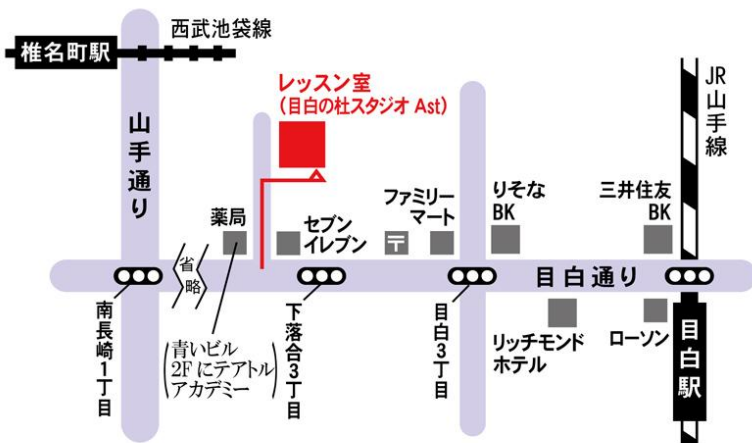

ジェンヌ VBM [宝塚受験クラス] 総合レッスン (ワークショップ) のご案内

受験生にとって 夏休みの過ごし方はとても大きな意味を持ちます。
7月のワークショップでは、現時点でのダンス技量のチェックを 表現力にも
注意しながら 模擬試験を行って見つめ直します。
個々の表現力を高めるとともに、緊張感の中でも個性を出せるように。
気持ちの面でも成長できるように元気にレッスンに励みましょう！

[おしらせ] 夏期集中レッスン 8月14日～17日 に開講します

■ 7月スケジュール ■

開講日時	レッスン課目	講師	費用
7月 17日 (月・祝)	① 9:30 ~ 11:00	ダンス	10,000 円
	② 11:00 ~ 12:30	ダンス模擬試験	

○スタジオ 『目白の杜スタジオ』 -Aスタジオ(B1) ※更衣室には9時から入れます。
○持ちもの レオタード・裸足になれるタイツ・バレエシューズ、Tシャツや羽織るもの

ワークショップでは、
各自のバレエ・ダンス等の日頃の
レッソンの習熟確認と対策、
表現力・精神力を鍛え、
”宝塚に必要とされる要素”を
身につけサポートしていくレッス
ンとして位置づけています。

※お申込みご連絡後に下記口座にレッスン代金をお振込み下さい。
代金の受領をもって申込完了となります。
既に会員の方はレッスンの月謝と一緒に支払い下さい。
※申込完了後のキャンセル等による返金は致しません。ご了承下さい。

＝お申込み時のご注意＝

1) 初めての受講の方は、お名前・学年・連絡先を必ずお知らせください。
2) お申込み後、1週間以内にレッスン代金をお振込み下さい。代金の受領をもって申込完了とさせていただきます。
3) 受講申込数の状況によって受付が難しい場合もありますので、その節はご容赦下さい。

【お問合せ・お申込み】
ジェンヌ VBM [宝塚受験クラス]
TEL.090-6162-7483 (花愛)
Mail: access@jenne-vbm.com
【振込口座】三井住友銀行 神田支店
普)2132125 名)有限会社クレイベル

目白の杜スタジオ
新宿区下落合3-20-11
◇JR 山手線 目白駅／徒歩5分
◇西武池袋線 椎名駅／徒歩10分
◇最寄りバス停「下落合3丁目」／徒歩1分