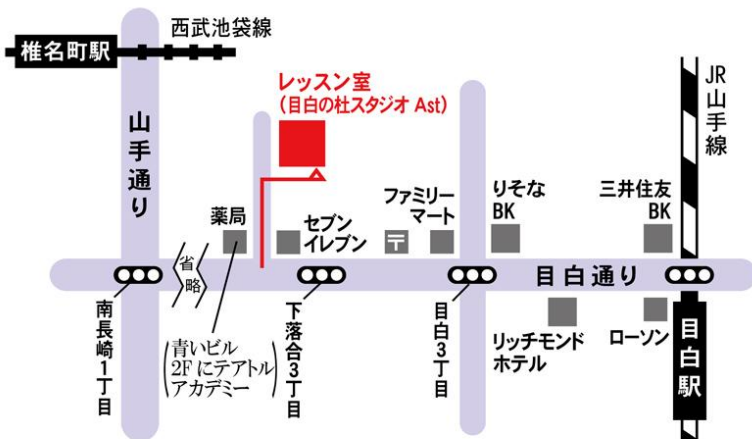

ジェンヌ VBM [宝塚受験クラス] 総合レッスン (ワークショップ) のご案内

3月の受験本番まで半年を切る10月。より気合いを入れて、レッスンにも普段の生活にも、意識を高めて過ごしてほしいと思います。
ジェンヌVBMのワークショップでは、実践に対応したレッスンを進めていきます。…どんな時も普段の持てる力を発揮できるように。緊張の中でも平常心を保てるように..
毎日の積み重ねが本番に繋がります。頑張ってください！

[お知らせ] 11月のワークショップは **11月26日(日)** に開講します

■ 10月スケジュール ■

開講日時	レッスン課目	講師	費用
10月22日(日)	① 9:30 ~ 11:00	面接対策	10,000円
	② 11:00 ~ 12:30	面接模擬試験	

- ○スタジオ 『目白の杜スタジオ』 -Aスタジオ(B1) ※更衣室には9時から入れます。
- ○持ちもの レオタード・裸足になれるタイツ・バレエシューズ、Tシャツや羽織るもの

ワークショップでは、各自のバレエ・ダンス等の日頃のレッスンの習熟確認と対策、表現力・精神力を鍛え、”宝塚に必要とされる要素”を身につけサポートしていくレッスンとして位置づけています。

※お申込みご連絡後に下記口座にレッスン代金をお振込み下さい。代金の受領をもって申込完了となります。
既に会員の方はレッスンの月謝と一緒に支払い下さい。
※申込完了後のキャンセル等による返金は致しません。ご了承下さい。

＝お申込み時のご注意＝

1) 初めての受講の方は、お名前・学年・連絡先を必ずお知らせください。
2) お申込み後、1週間以内にレッスン代金をお振込み下さい。代金の受領をもって申込完了とさせていただきます。
3) 受講申込数の状況によって受付が難しい場合もありますので、その節はご容赦下さい。

【お問合せ・お申込み】
ジェンヌ VBM [宝塚受験クラス]
TEL.090-6162-7483 (花愛)
Mail: access@jenne-vbm.com

【振込口座】 三井住友銀行 神田支店
普)2132125 名)有限会社クレイベル

目白の杜スタジオ

- 新宿区下落合3-20-11
- ◇JR山手線 目白駅/徒歩5分
- ◇西武池袋線 椎名街駅/徒歩10分
- ◇最寄りバス停「下落合3丁目」/徒歩1分