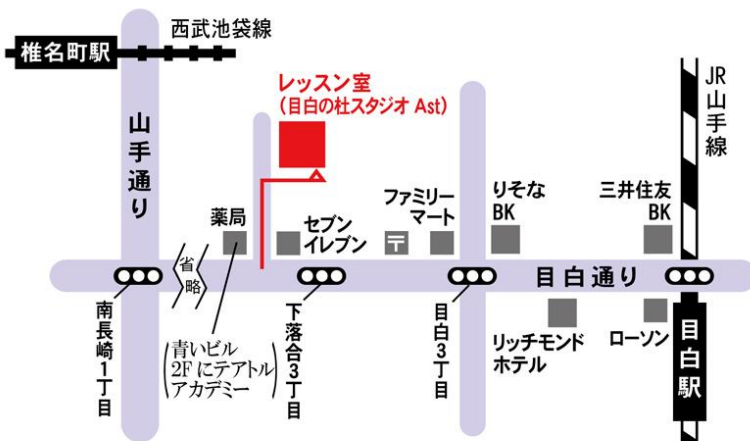

ジェンヌ VBM [宝塚受験クラス] 総合レッスン (ワークショップ) のご案内

暮れの足音とともに2017年最後のワークショップです。
一年の総まとめとして、自分が努力してきた成果を誰の前でも披露できるように、心を強く、テンションを維持して、今持てる力を全て模擬試験にぶつけてください。(今月は初めての講師の先生です。アピール力が試されます)
新しい年は「心・技・体」に更に磨きをかけられるように、自己チェックする目を厳しく持って臨みましょう。

【お知らせ】 冬期集中レッスンの日程は後日お知らせします

■ 12月スケジュール ■

開講日時	レッスン課目	講師	費用
12月17日(日)	① 9:30 ~ 11:00 バレエ	稀鳥まりや	10,000円
	② 11:00 ~ 12:30 舞踊模擬試験	稀鳥まりや 花愛望都	

○スタジオ 『目白の杜スタジオ』 -Aスタジオ(B1) ※更衣室には9時から入れます。

○持ちもの レオタード・裸足になれるタイツ・バレエシューズ、Tシャツや羽織るもの

ワークショップでは、各自のバレエ・ダンス等の日頃のレッスンの習熟確認と対策、表現力・精神力を鍛え、”宝塚に必要とされる要素”を身につけサポートしていくレッスンとして位置づけています。

※お申込みご連絡後に下記口座にレッスン代金をお振込み下さい。代金の受領をもって申込完了となります。
既に会員の方はレッスンの月謝と一緒に支払い下さい。
※申込完了後のキャンセル等による返金は致しません。ご了承下さい。

＝お申込み時のご注意＝

1) 初めての受講の方は、お名前・学年・連絡先を必ずお知らせください。
2) お申込み後、1週間以内にレッスン代金をお振込み下さい。代金の受領をもって申込完了とさせていただきます。
3) 受講申込数の状況によって受付が難しい場合もありますので、その節はご容赦下さい。

【お問合せ・お申込み】

ジェンヌ VBM [宝塚受験クラス]

TEL.090-6162-7483 (花愛)

Mail: access@jenne-vbm.com

【振込口座】三井住友銀行 神田支店
普)2132125 名)有限会社クレイベル

目白の杜スタジオ

新宿区下落合3-20-11

- ◇JR山手線 目白駅/徒歩5分
- ◇西武池袋線 椎名町駅/徒歩10分
- ◇最寄りバス停「下落合3丁目」/徒歩1分