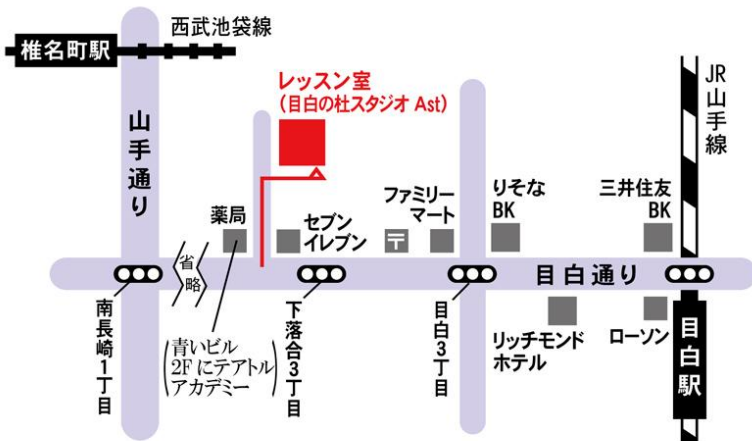

ジェンヌ VBM [宝塚受験クラス] 総合レッスン (ワークショップ) のご案内

受験を2ヶ月後に控えた大切な時期のワークショップです。
技術的などころは 細部まで意識を行き届かせて仕上げ段階に入りましょう。
普段の生活から体調と気力を整えて、いつもベストに保てる努力も。
ワークショップでブラッシュアップします。
受験本番までモチベーションを上げていきましょう！

[おしらせ] 2月のワークショップは、後日お知らせします

■ 1月スケジュール ■

開講日時	レッスン課目	講師	費用
1月 28日 (日)	① 9:30 ~ 11:00	ダンス	10,000円
	② 11:00 ~ 12:30	舞踊模擬試験	

- ○スタジオ 『目白の杜スタジオ』 -Aスタジオ(B1) ※更衣室には9時から入れます。
- ○持ちもの レオタード・裸足になれるタイツ・バレエシューズ、Tシャツや羽織るもの

ワークショップでは、
各自のバレエ・ダンス等の日頃のレッスンの習熟確認と対策、
表現力・精神力を鍛え、
”宝塚に必要とされる要素” を
身につけサポートしていくレッスンとして位置づけています。

※お申込みご連絡後に下記口座にレッスン代金をお振込み下さい。
代金の受領をもって申込完了となります。
既に会員の方はレッスンの月謝と一緒に支払い下さい。
※申込完了後のキャンセル等による返金は致しません。ご了承下さい。

= お申込み時のご注意 =

1) 初めての受講の方は、お名前・学年・連絡先を必ずお知らせください。
2) お申込み後、1週間以内にレッスン代金をお振込み下さい。代金の受領をもって申込完了とさせていただきます。
3) 受講申込数の状況によって受付が難しい場合もありますので、その節はご容赦下さい。

【お問合せ・お申込み】
ジェンヌ VBM [宝塚受験クラス]
TEL.090-6162-7483 (花愛)
Mail: access@jenne-vbm.com

【振込口座】三井住友銀行 神田支店
普)2132125 名)有限会社クレイベル

目白の杜スタジオ

1. 新宿区下落合3-20-11
2. ◇JR 山手線 目白駅 / 徒歩5分
   - ◇西武池袋線 椎名町駅 / 徒歩10分
   - ◇最寄りバス停「下落合3丁目」 / 徒歩1分