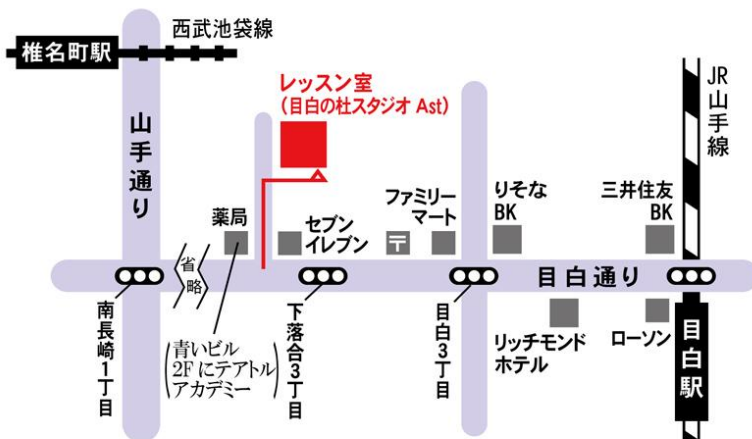

ジェンヌ VBM [宝塚受験クラス]

総合レッスン／模擬試験のご案内

いよいよ受験直前です。最終模擬試験を開講します。

レッスンを重ねてきた自分自身の総括と、成果を発揮するための心、緊張への対応。楽しんで、元気に、受験に臨めるように。テンションを高く上げていきましょう！

■ 模擬試験スケジュール ■

★受験直前 最終模験		レッスン課目	講師	費用
3月11日 (日)	9:00～13:30	舞踊振付 模擬試験(舞踊/歌唱/面接) アドバイス	真織由季 芽映はるか 花愛望都	15,000円

★二次試験直前 模擬		レッスン課目	講師	費用
3月23日 (金)	12:00～16:30	舞踊振付 模擬試験(舞踊/歌唱/面接) アドバイス	妃白ゆあ 花愛望都 +特別講師	15,000円

★3/25(日)にも二次試験直前の声楽・面接・舞踊 レッスンを 宝塚市のスタジオにて に行います。
ご希望の方はお問合せください。

- ○スタジオ 『目白の杜スタジオ』 -Aスタジオ(B1) ◇更衣室には30分前から入れます
- ○持ちもの レオタード・タイツ・バレエシューズ、Tシャツや羽織るもの

ワークショップでは、
各自のバレエ・ダンス等の日頃のレッスンの習熟確認と対策、
表現力・精神力を鍛え、
”宝塚に必要とされる要素”を
身につけサポートしていくレッスンとして位置づけています。

- ※お申込み連絡後に下記口座にレッスン代金をお振込み下さい。
  代金の受領をもって申込完了となります。
  既に会員の方はレッスンの月謝と一緒に支払い下さい。
- ※お申込み完了後のキャンセル等による返金は致しません。
  ご了承ください。
- ※二次試験直前模試の費用は当日現金でお支払いください。

【お問合せ・お申込み】

ジェンヌ VBM [宝塚受験クラス]

TEL.090-6162-7483 (花愛)

Mail: access@jenne-vbm.com

【振込口座】三井住友銀行 神田支店

普)2132125 名)有限会社クレイベル

目白の杜スタジオ

新宿区下落合3-20-11

- ◇JR山手線 目白駅/徒歩5分
- ◇西武池袋線 椎名街駅/徒歩10分
- ◇最寄りバス停「下落合3丁目」/徒歩1分