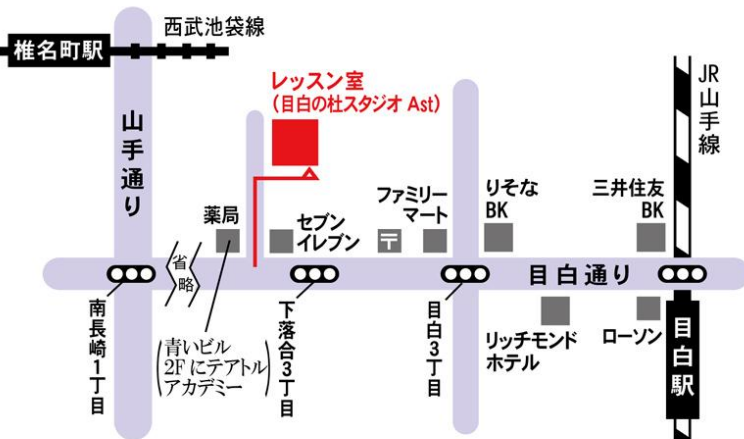

ジェンヌ VBM [宝塚受験クラス] 総合レッスンワークショップのご案内

今月はまず、舞踊の基礎となるバレエの強化。そして面接対策の基礎としては、表情筋を動かすこと・自分の考え思いをありのままにスムーズに言葉で表すこと・体から気持ちを表現すること…を学ぶワークショップです。
いろいろな課題を多方面の視点と対策でレベルアップしてゆきましょう！

[おしらせ] 次回ワークショップは、後日お知らせします

■ 6月スケジュール ■ <注意> 都合により ①と②の間に同建物内でスタジオを移動します

開講日時	レッスン課目	講師	費用
6月 10日 (日)	① 9:00 ~ 10:30	バレエ	10,000 円
	② 11:00 ~ 12:30	面接対策	

- ○スタジオ 『目白の杜スタジオ』 -Aスタジオ(B1) ※更衣室には8時30分から入れます。
- ○持ちもの レオタード(本番用でなくてもかまいません)・タイツ・バレエシューズ、Tシャツや羽織るもの

ワークショップでは、各自のバレエ・ダンス等の日頃のレッスンの習熟確認と対策、表現力・精神力を鍛え、“宝塚に必要とされる要素”を身につけサポートしていくレッスンとして位置づけています。

※お申込み連絡後に下記口座にレッスン代金をお振込み下さい。代金の受領をもって申込完了となります。
既に会員の方はレッスンの月謝と一緒に支払い下さい。
※お申込み完了後のキャンセル等による返金は致しません。ご了承ください。

= ご注意 =
最近、参加の把握が難しくなっています。開講日の1週間前までのお振込みにて申込完了・確認とさせていただきます。
以降のお申込みについては直接お電話にてご確認ください。

【お問合せ・お申込み】
ジェンヌ VBM [宝塚受験クラス]
TEL.090-6162-7483 (花愛)
Mail: access@jenne-vbm.com

【振込口座】 三井住友銀行 神田支店
普)2132125 名)有限会社クレイベル

目白の杜スタジオ
新宿区下落合3-20-11
◇JR 山手線 目白駅／徒歩5分
◇西武池袋線 椎名街駅／徒歩10分
◇最寄りバス停「下落合3丁目」／徒歩1分