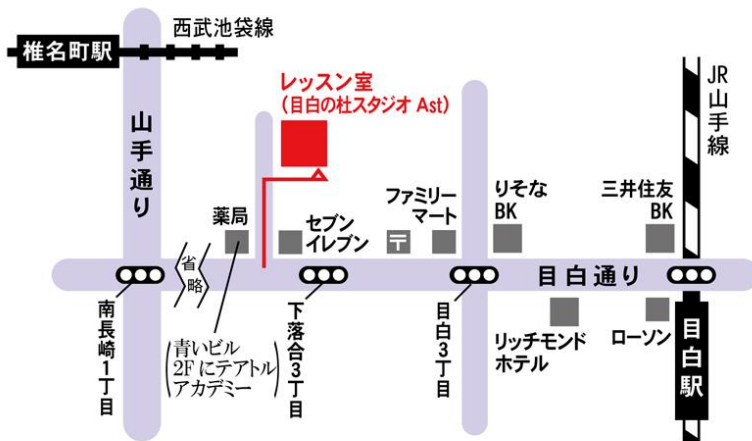

ジェンヌ VBM [宝塚受験クラス] 総合レッスン (ワークショップ) のご案内

受験生にとって 夏休みの過ごし方はとても大きな意味を持ちます。基礎的なこと、技術向上に取り組んできたこと、を再チェックして、自分を残された期間にどう高めていくか、じっくり向き合い 実践できる大切な時間です。このワークショップでは、今の時点でのダンス技量をチェックし、表現力と個性を模擬試験を行って見つめ直します。緊張の中でも個性を出せるように、気持ちの面でも成長できるように、元気にレッスンに励みましょう！

[お知らせ] 夏期集中レッスンを **8月13~16日** に開講します！ (詳細は後日)

■ 7月スケジュール ■

開講日時	レッスン課目	講師	費用
7月16日 (月・祝)	① 9:00 ~ 10:30 ダンス	特別講師	10,000 円
	② 10:30 ~ 12:00 ダンス模擬試験	特別講師 花愛望都	

○スタジオ 『目白の杜スタジオ』 -Aスタジオ(B1) ※更衣室には8時30分から入れます。

○持ちもの レオタード・裸足になれるタイツ・バレエシューズ、Tシャツや羽織るもの

ワークショップでは、各自のバレエ・ダンス等の日頃のレッスンの習熟確認と対策、表現力・精神力を鍛え、"宝塚に必要とされる要素"を身につけサポートしていくレッスンとして位置づけています。

※お申込みご連絡後に下記口座にレッスン代金をお振込み下さい。代金の受領をもって申込完了となります。既に会員の方はレッスンの月謝と一緒に支払い下さい。※申込完了後のキャンセル等による返金は致しません。ご了承下さい。

＝お申込み時のご注意＝

1) 初めての受講の方は、お名前・学年・連絡先を必ずお知らせください。
2) お申込み後、1週間以内にレッスン代金をお振込み下さい。代金の受領をもって申込完了とさせていただきます。
3) 受講申込数の状況によって受付が難しい場合もありますので、その節はご容赦下さい。

【お問合せ・お申込み】

ジェンヌ VBM [宝塚受験クラス]

TEL.090-6162-7483 (花愛)

Mail: access@jenne-vbm.com

【振込口座】三井住友銀行 神田支店

普)2132125 名)有限会社クレイベル

目白の杜スタジオ

新宿区下落合3-20-11

- ◇JR 山手線 目白駅 / 徒歩5分
- ◇西武池袋線 椎名駅 / 徒歩10分
- ◇最寄りバス停「下落合3丁目」 / 徒歩1分