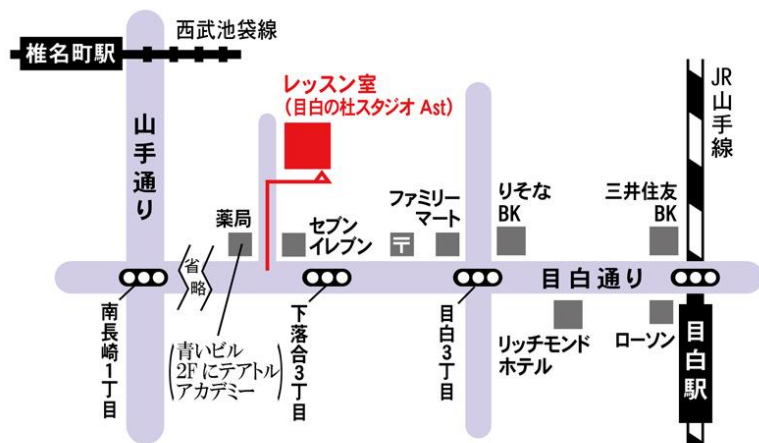

ジェンヌ VBM [宝塚受験クラス] 総合レッスン (ワークショップ) のご案内

夏休みを終えて、それぞれが有意義にステップアップに取り組み 成果を得た
ことと思います。

9月以降のワークショップでは、実践に対応するために『模擬試験トライアル』
で、自分らしさの表現、持てる技術を100%発揮する、緊張を克服する、どんな
状況にも対応できる強さを持つ、をテーマにレッスンを行います。

自分だけが知る自分の個性を出せるように。頑張ってください！

[お知らせ] 10月のワークショップは後日お知らせします

■ 9月スケジュール ■

開講日時	レッスン課目	講師	費用
9月 17日 (月・祝)	① 9:00 ~ 10:30	ダンス	10,000円
	② 10:30 ~ 12:00	舞踊模擬試験トライアル	

○スタジオ 『目白の杜スタジオ』 -Aスタジオ(B1) ※更衣室には8時30分から入れます。

○持ちもの レオタード・裸足になれるタイツ・バレエシューズ、Tシャツや羽織るもの

ワークショップでは、
各自のバレエ・ダンス等の日頃の
レッスンの習熟確認と対策、
表現力・精神力を鍛え、
”宝塚に必要とされる要素”を
身につけサポートしていくレッス
ンとして位置づけています。

※お申込みご連絡後に下記口座にレッスン代金をお振込み下さい。
代金の受領をもって申込完了となります。

既に会員の方はレッスンの月謝と一緒に支払い下さい。

※申込完了後のキャンセル等による返金は致しません。ご了承下さい。

＝お申込み時のご注意＝

1) 初めての受講の方は、お名前・学年・連絡先を必ずお知らせください。
2) お申込み後、1週間以内にレッスン代金をお振込み下さい。代金の受領をもって申込完了とさせていただきます。
3) 受講申込数の状況によって受付が難しい場合もありますので、その節はご容赦下さい。

【お問合せ・お申込み】

ジェンヌ VBM [宝塚受験クラス]

TEL.090-6162-7483 (花愛)

Mail: access@jenne-vbm.com

【振込口座】三井住友銀行 神田支店
普)2132125 名)有限会社クレイベル

目白の杜スタジオ

新宿区下落合3-20-11

- ◇JR山手線 目白駅/徒歩5分
- ◇西武池袋線 椎名街駅/徒歩10分
- ◇最寄りバス停「下落合3丁目」/徒歩1分