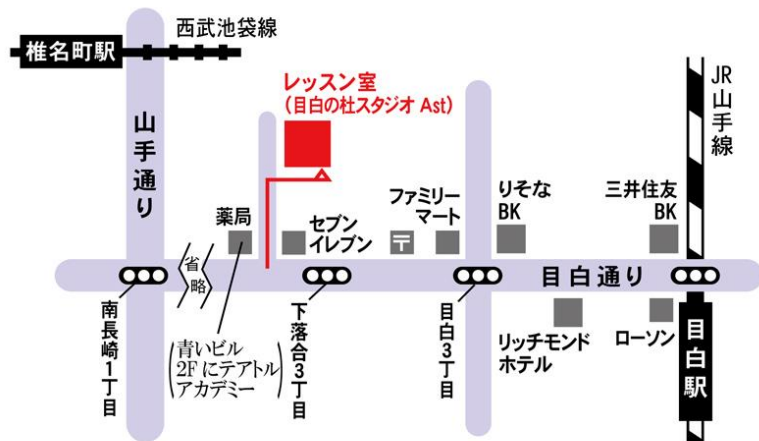

ジェンヌ VBM [宝塚受験クラス] 総合レッスン (ワークショップ) のご案内

受験本番を見据えた、実践的な面接対策レッスンです。

個性を生かしながら、心の中の自分の殻を破ること、美しい話し方・伝わる話し方、きれいに見せる立ち居振る舞い、を身につけてほしいと思います。

まずは一次試験の突破！... がこの面接トライアルのテーマです。

二次に進まないと せっかく一年間磨いた実技も見てもらえません。

元気で、明るい、積極的な、自分を表現できるように。頑張ってください！

【おしらせ】 11月のワークショップは 11月25日(日)に開講します

■ 10月スケジュール ■

開講日時	レッスン課目	講師	費用
10月 28日 (日)	① 9:00 ~ 10:30	面接対策	10,000円
	② 10:30 ~ 12:00	面接模擬試験トライアル	

○スタジオ 『目白の杜スタジオ』 -Aスタジオ(B1) ※更衣室には8時30分から入れます。

○持ちもの レオタード・裸足になれるタイツ・バレエシューズ、Tシャツや羽織るもの

ワークショップでは、
各自のバレエ・ダンス等の日頃の
レッスンの習熟確認と対策、
表現力・精神力を鍛え、
”宝塚に必要とされる要素”を
身につけサポートしていくレッス
ンとして位置づけています。

※お申込みご連絡後に下記口座にレッスン代金をお振込み下さい。
代金の受領をもって申込完了となります。

既に会員の方はレッスンの月謝と一緒に支払い下さい。

※申込完了後のキャンセル等による返金は致しません。ご了承下さい。

＝お申込み時のご注意＝

1) 初めての受講の方は、お名前・学年・連絡先を必ずお知らせください。
2) お申込み後、1週間以内にレッスン代金をお振込み下さい。代金の受領をもって申込完了とさせていただきます。
3) 受講申込数の状況によって受付が難しい場合もありますので、その節はご容赦下さい。

【お問合せ・お申込み】

ジェンヌ VBM [宝塚受験クラス]

TEL.090-6162-7483 (花愛)

Mail: access@jenne-vbm.com

【振込口座】三井住友銀行 神田支店
普)2132125 名)有限会社クレイベル

目白の杜スタジオ

新宿区下落合3-20-11

◇JR 山手線 目白駅/徒歩5分

◇西武池袋線 椎名街駅/徒歩10分

◇最寄りバス停「下落合3丁目」/徒歩1分