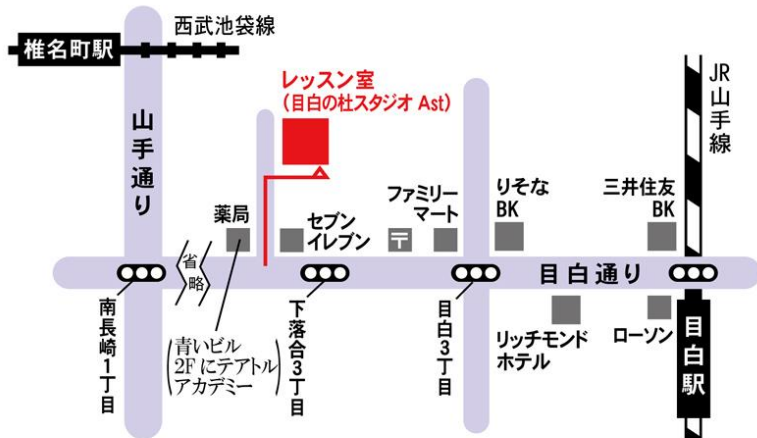

ジェンヌ VBM [宝塚受験クラス] 総合レッスン (ワークショップ) のご案内

来年度受験の願書発売の時期を迎えました。

願書を手にとると、気持ちも新たにモチベーションが上がるものと思います。
これまでレッスンしてきたことはすべて発揮できるように！、また、これから
先の残された時間に、更なるレベルアップが実現できるように！
受験本番を見据えて、しっかり自分自身に挑戦していきましょう。

[お知らせ] 12月のワークショップは後日お知らせします

■ 11月スケジュール ■

開講日時	レッスン課目	講師	費用
11月 25日 (日)	① 9:00 ~ 10:30	バレエ	10,000 円
	② 10:30 ~ 12:00	舞踊模擬試験トライアル	

○スタジオ 『目白の杜スタジオ』 -Aスタジオ(B1) ※更衣室には8時30分から入れます。

○持ちもの レオタード・裸足になれるタイツ・バレエシューズ、Tシャツや羽織るもの

ワークショップでは、
各自のバレエ・ダンス等の日頃の
レッスンの習熟確認と対策、
表現力・精神力を鍛え、
”宝塚に必要とされる要素”を
身につけサポートしていくレッス
ンとして位置づけています。

※お申込みご連絡後に下記口座にレッスン代金をお振込み下さい。
代金の受領をもって申込完了となります。

既に会員の方はレッスンの月謝と一緒に支払い下さい。

※申込完了後のキャンセル等による返金は致しません。ご了承下さい。

＝お申込み時のご注意＝

1) 初めての受講の方は、お名前・学年・連絡先を必ずお知らせください。
2) お申込み後、1週間以内にレッスン代金をお振込み下さい。代金の受領をもって申込完了とさせていただきます。
3) 受講申込数の状況によって受付が難しい場合もありますので、その節はご容赦下さい。

【お問合せ・お申込み】

ジェンヌ VBM [宝塚受験クラス]

TEL.090-6162-7483 (花愛)

Mail: access@jenne-vbm.com

【振込口座】三井住友銀行 神田支店
普)2132125 名)有限会社クレイベル

目白の杜スタジオ

新宿区下落合3-20-11

- ◇JR山手線 目白駅／徒歩5分
- ◇西武池袋線 椎名街駅／徒歩10分
- ◇最寄りバス停「下落合3丁目」／徒歩1分