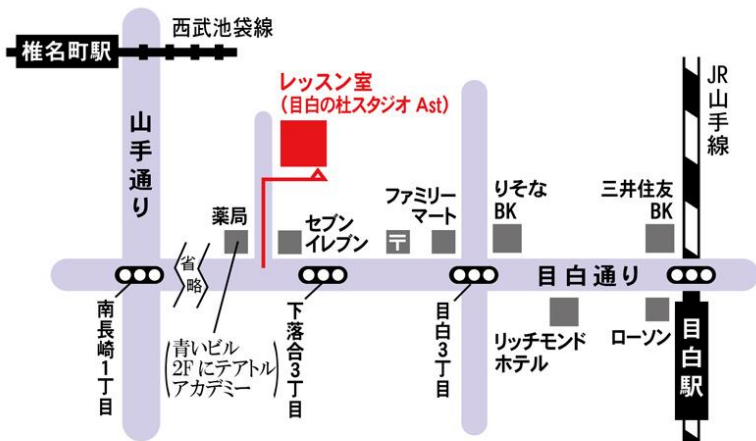

ジェンヌ VBM [宝塚受験クラス] 総合レッスン (ワークショップ) のご案内

2019 新年最初のワークショップです。

冬期集中レッスンで得た課題の克服を進めて、受験本番までの残された時間に効率よくブラッシュアップできるように前進しましょう！

自分の“今”を見つめて、技術面はもちろん、実力をあますことなく発揮するためのブレない精神面をしっかりとつくっていく…。自分の殻を破りましょう！

【おしらせ】 2月のワークショップは **2月17日(日)** に開講します

■ 1月スケジュール ■

開講日時	レッスン課目	講師	費用
1月 27日 (日)	① 9:00 ~ 10:30	バレエ	10,000 円
	② 10:30 ~ 12:00	舞踊模擬試験トライアル	

○スタジオ 『目白の杜スタジオ』 -Aスタジオ(B1) ※更衣室には8時30分から入れます。

○持ちもの レオタード・裸足になれるタイツ・バレエシューズ、Tシャツや羽織るもの

ワークショップでは、各自のバレエ・ダンス等の日頃のレッスンの習熟確認と対策、表現力・精神力を鍛え、“宝塚に必要とされる要素”を身につけサポートしていくレッスンとして位置づけています。

※お申込みご連絡後に下記口座にレッスン代金をお振込み下さい。代金の受領をもって申込完了となります。

既に会員の方はレッスンの月謝と一緒に支払下さい。

※申込完了後のキャンセル等による返金は致しません。ご了承下さい。

＝お申込み時のご注意＝

1) 初めての受講の方は、お名前・学年・連絡先を必ずお知らせください。
2) お申込み後、1週間以内にレッスン代金をお振込み下さい。代金の受領をもって申込完了とさせていただきます。
3) 受講申込数の状況によって受付が難しい場合もありますので、その節はご容赦下さい。

【お問合せ・お申込み】

ジェンヌ VBM [宝塚受験クラス]

TEL.090-6162-7483 (花愛)

Mail: access@jenne-vbm.com

【振込口座】三井住友銀行 神田支店
普)2132125 名)有限会社クレイベル

目白の杜スタジオ

新宿区下落合3-20-11

◇JR山手線 目白駅/徒歩5分

◇西武池袋線 椎名街駅/徒歩10分

◇最寄りバス停「下落合3丁目」/徒歩1分