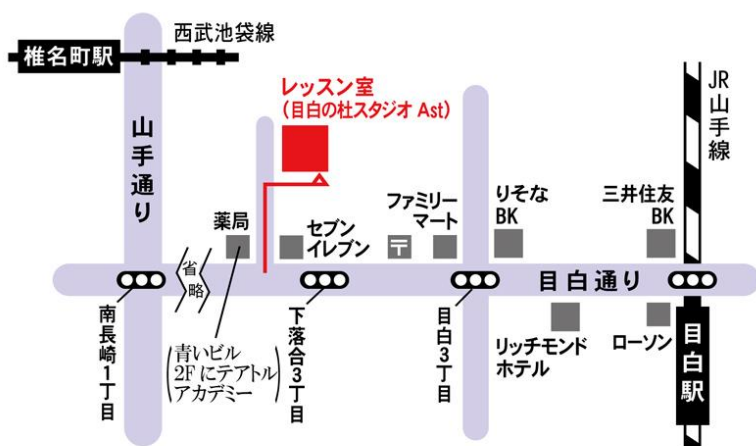

ジェンヌ VBM [宝塚受験クラス] 総合レッスン (ワークショップ) のご案内

受験前月。2019 年度受験前の仕上げのワークショップです。
これまでの成果を全てぶつけて、自分の持てる力と個性を伝えられるように。
受験本番を明確にイメージして、心も体も元気に明るく臨みましょう！

[おしらせ]

3月10日(日) 最終模擬試験
3月19日(火) 一次試験直前ワークショップ
3月22日(金) 二次前模擬試験
3月24日(日) 二次試験直前ワークショップ (於: 宝塚)

■ 2月スケジュール ■

開講日時	レッスン課目	講師	費用
2月 17日 (日)	① 9:30 ~ 10:30	面接対策	10,000 円
	② 10:30 ~ 12:00	面接模擬試験トライアル	

○スタジオ 『目白の杜スタジオ』 -Aスタジオ(B1) ※更衣室には8時30分から入れます。

○持ちもの レオタード・裸足になれるタイツ・パレエシューズ、Tシャツや羽織るもの

ワークショップでは、
各自のパレエ・ダンス等の日頃の
レッソンの習熟確認と対策、
表現力・精神力を鍛え、
”宝塚に必要とされる要素” を
身につけサポートしていくレッス
ンとして位置づけています。

※お申込みご連絡後に下記口座にレッスン代金をお振込み下さい。
代金の受領をもって申込完了となります。
既に会員の方はレッスンの月謝と一緒に支払い下さい。
※申込完了後のキャンセル等による返金は致しません。ご了承下さい。

＝お申込み時のご注意＝

1) 初めての受講の方は、お名前・学年・連絡先を必ずお知らせください。
2) お申込み後、1週間以内にレッスン代金をお振込み下さい。代金の受領をもって申込完了とさせていただきます。
3) 受講申込数の状況によって受付が難しい場合もありますので、その節はご容赦下さい。

【お問合せ・お申込み】

ジェンヌ VBM [宝塚受験クラス]

TEL.090-6162-7483 (花愛)

Mail: access@jenne-vbm.com

【振込口座】三井住友銀行 神田支店

普)2132125 名)有限会社クレイベル

目白の杜スタジオ

新宿区下落合3-20-11

- ◇JR 山手線 目白駅 / 徒歩5分
- ◇西武池袋線 椎名街駅 / 徒歩10分
- ◇最寄りバス停「下落合3丁目」 / 徒歩1分