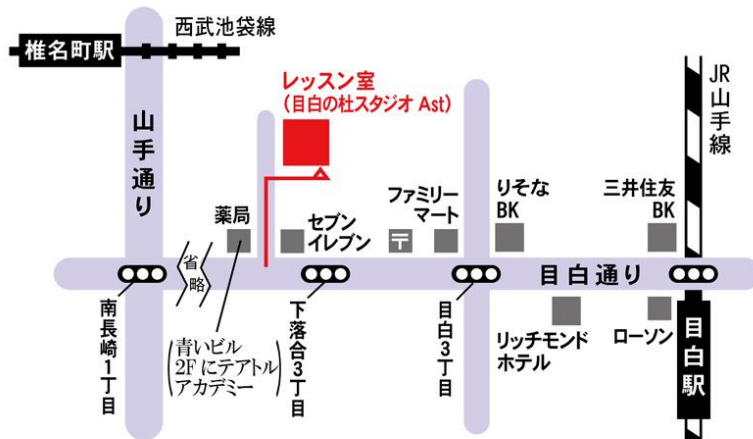

ジェンヌ VBM [宝塚受験クラス] 総合レッスン (ワークショップ) のご案内

暑さ厳しかった夏から涼しく気候が変化する季節。体調にも留意しながら、受験科目一つ一つにテーマを絞った模擬試験トライアルで、傾向を学び、対策を体験し、緊張感に慣れ、どんな瞬間でも自分のベストが出せるように、力を付けてゆきましょう！

[おしらせ] 次回ワークショップは 10月25(日) 10:00 ~ 13:00 に開講します

■ 10月スケジュール ■

開講日時	レッスン課目	講師	費用
10月 11日 (日)	① 10:00 ~ 11:30	ダンス	10,000 円
	② 11:30 ~ 13:00	舞踊模擬試験トライアル	

○スタジオ 『目白の杜スタジオ』 -Aスタジオ(B1) ※更衣室には9時30分から入れます。

※レッスン前に体温を測らせていただきます。

○持ちもの レオタード(本番用でなくてもかまいません)・タイツ・バレエシューズ、Tシャツや羽織るもの

ワークショップでは、
各自のバレエ・ダンス等の日頃のレッスンの習熟確認と対策、
表現力・精神力を鍛え、
"宝塚に必要とされる要素"を
身につけサポートしていくレッスンとして位置づけています。

※お申込みご連絡後に下記口座にレッスン代金をお振込み下さい。

代金の受領をもって申込完了となります。

既に会員の方はレッスンの月謝と一緒に支払い下さい。

※申込完了後のキャンセル等による返金は致しません。ご了承下さい。

＝お申込み時のご注意＝

1) 初めての受講の方は、お名前・学年・連絡先を必ずお知らせください。
2) お申込み後、1週間以内にレッスン代金をお振込み下さい。代金の受領をもって申込完了とさせていただきます。
3) 受講申込数の状況によって受付が難しい場合もありますので、その節はご容赦下さい。

【お問合せ・お申込み】

ジェンヌ VBM [宝塚受験クラス]

TEL.090-6162-7483 (花愛)

Mail: access@jenne-vbm.com

【振込口座】三井住友銀行 神田支店

普)2132125 名)有限会社クレイベル

目白の杜スタジオ

新宿区下落合3-20-11

◇JR山手線 目白駅/徒歩5分

◇西武池袋線 椎名街駅/徒歩10分

◇最寄りバス停「下落合3丁目」/徒歩1分