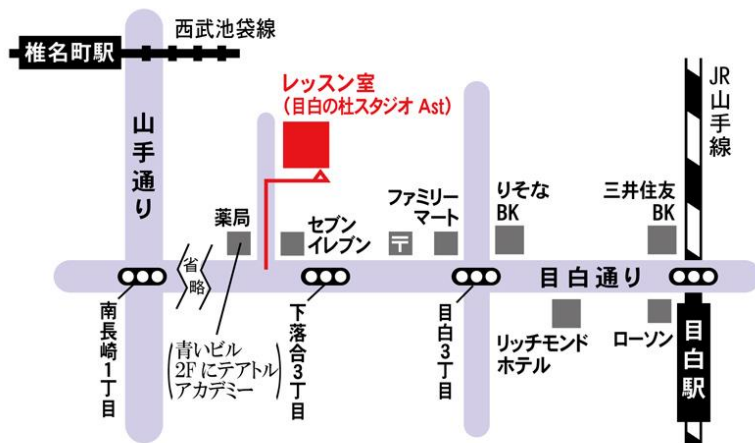

ジェンヌ VBM [宝塚受験クラス] 総合レッスン (ワークショップ) のご案内

11月にはよいよ来年度受験の願書が出ます。

受験本番が少しずつ現実近づいてくる実感を持つ季節ですが、それにともなってこれまでのレッスンの成果や自分の成長も気になってくる時期です。

それでもまだ半年近くの時間があります。一日一日を大切に、レッスンも自分磨きも、しっかり積み重ねていきましょう！ 努力は必ず自分に還ってきます。

[お知らせ] 11月のワークショップは 後日お知らせします

■ 10月スケジュール ■

開講日時	レッスン課目	講師	費用
10月25日 (日)	① 10:00 ~ 11:30	面接対策	10,000 円
	② 11:30 ~ 13:00	面接模擬試験トライアル	

○スタジオ 『目白の杜スタジオ』 -Aスタジオ(B1) ※更衣室には9時30分から入れます。
※レッスン前に体温を測らせていただきます。

○持ちもの レオタード(本番用でなくてもかまいません)・タイツ・バレエシューズ、Tシャツや羽織るもの

ワークショップでは、各自のバレエ・ダンス等の日頃のレッスンの習熟確認と対策、表現力・精神力を鍛え、”宝塚に必要とされる要素”を身につけサポートしていくレッスンとして位置づけています。

※お申込みご連絡後に下記口座にレッスン代金をお振込み下さい。
代金の受領をもって申込完了となります。
既に会員の方はレッスンの月謝と一緒に支払い下さい。
※申込完了後のキャンセル等による返金は致しません。ご了承下さい。

＝お申込み時のご注意＝

1) 初めての受講の方は、お名前・学年・連絡先を必ずお知らせください。
2) お申込み後、1週間以内にレッスン代金をお振込み下さい。代金の受領をもって申込完了とさせていただきます。
3) 受講申込数の状況によって受付が難しい場合もありますので、その節はご容赦下さい。

【お問合せ・お申込み】
ジェンヌ VBM [宝塚受験クラス]
TEL.090-6162-7483 (花愛)
Mail: access@jenne-vbm.com

【振込口座】 三井住友銀行 神田支店
普)2132125 名)有限会社クレイベル

目白の杜スタジオ

1. 新宿区下落合3-20-11
2. ◇JR山手線 目白駅/徒歩5分
   - ◇西武池袋線 椎名街駅/徒歩10分
   - ◇最寄りバス停「下落合3丁目」/徒歩1分