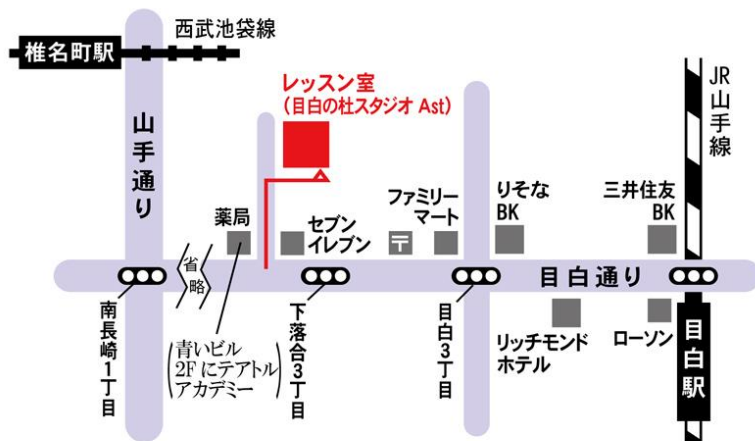

ジェンヌ VBM [宝塚受験クラス] 総合レッスン (ワークショップ) のご案内

受験生の皆さんにとって、課題曲の選択はとても大事な一つです。

各課題曲の性格を見極め、自分の個性や歌の技術に合った曲を決めるための方向性を、このワークショップではアドバイスしていきます。

声楽レッスンは個人レッスンが多いので、この機会に他の人の歌も聴いて自分の歌に活かしていきましょう！

[おしらせ] 12月のワークショップは後日お知らせします

■ 11月 スケジュール (2) ■

開講日時	レッスン課目	講師	費用	
11月 29日 (日)	① 10:00 ~ 11:30	花愛望都	10,000円	
	② 11:30 ~ 13:00			声楽模擬試験トライアル

○スタジオ 『目白の杜スタジオ』 -Aスタジオ(B1) ※更衣室には9時30分から入れます。
※レッスン前に体温を測らせていただきます。

○持ちもの レオタード(本番用でなくてもかまいません)・タイツ・バレエシューズ、Tシャツや羽織るもの
2021年度 受験課題曲

ワークショップでは、
各自のバレエ・ダンス等の日頃の
レッソンの習熟確認と対策、
表現力・精神力を鍛え、
”宝塚に必要とされる要素”を
身につけサポートしていくレッス
ンとして位置づけています。

※お申込みご連絡後に下記口座にレッスン代金をお振込み下さい。
代金の受領をもって申込完了となります。
既に会員の方はレッスンの月謝と一緒に支払い下さい。
※申込完了後のキャンセル等による返金は致しません。ご了承下さい。

＝お申込み時のご注意＝

1) 初めての受講の方は、お名前・学年・連絡先を必ずお知らせください。
2) お申込み後、1週間以内にレッスン代金をお振込み下さい。代金の受領をもって申込完了とさせていただきます。
3) 受講申込数の状況によって受付が難しい場合もありますので、その節はご容赦下さい。

【お問合せ・お申込み】

ジェンヌ VBM [宝塚受験クラス]

TEL.090-6162-7483 (花愛)

Mail: access@jenne-vbm.com

【振込口座】三井住友銀行 神田支店
普)2132125 名)有限会社クレイベル

目白の杜スタジオ

新宿区下落合3-20-11

- ◇JR山手線 目白駅/徒歩5分
- ◇西武池袋線 椎名街駅/徒歩10分
- ◇最寄りバス停「下落合3丁目」/徒歩1分