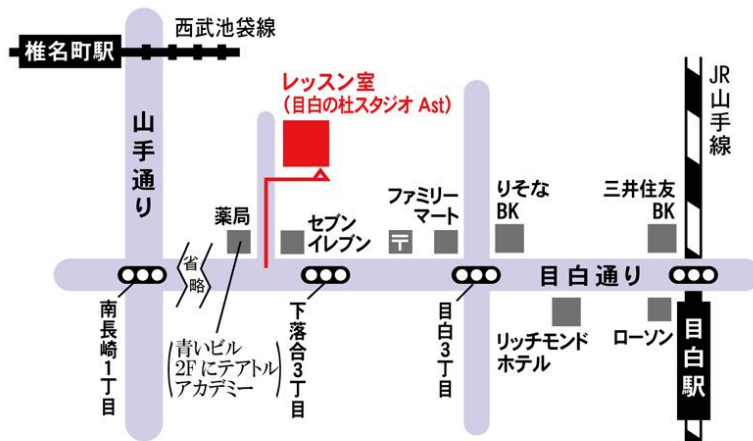

ジェンヌ VBM [宝塚受験クラス] 総合レッスン (ワークショップ) のご案内

日に日に寒さが増して、新型コロナとともに風邪やインフルエンザにも気を付けなければいけない厳しい季節です。

心もからだも「元気」を第一に、ダンスの技術向上とともに、個々の個性を踊りに載せていけるように、自信とチャレンジ精神を持って表現してゆきましょう！

[お知らせ] 次回ワークショップは **11月29(日) 10:00 ~ 13:00** に開講します

■ 12月スケジュール ■

開講日時	レッスン課目	講師	費用
12月 13日 (日)	① 10:00 ~ 11:30	ダンス	10,000 円
	② 11:30 ~ 13:00	舞踊模擬試験トライアル	

○スタジオ 『目白の杜スタジオ』 -Aスタジオ(B1) ※更衣室には9時30分から入れます。

※レッスン前に体温を測らせていただきます。

○持ちもの レオタード(本番用でなくてもかまいません)・タイツ・バレエシューズ、Tシャツや羽織るもの

ワークショップでは、
各自のバレエ・ダンス等の日頃のレッスンの習熟確認と対策、
表現力・精神力を鍛え、
”宝塚に必要とされる要素”を
身につけサポートしていくレッスンとして位置づけています。

※お申込みご連絡後に下記口座にレッスン代金をお振込み下さい。
代金の受領をもって申込完了となります。

既に会員の方はレッスンの月謝と一緒に支払い下さい。

※申込完了後のキャンセル等による返金は致しません。ご了承下さい。

＝お申込み時のご注意＝

1) 初めての受講の方は、お名前・学年・連絡先を必ずお知らせください。
2) お申込み後、1週間以内にレッスン代金をお振込み下さい。代金の受領をもって申込完了とさせていただきます。
3) 受講申込数の状況によって受付が難しい場合もありますので、その節はご容赦下さい。

【お問合せ・お申込み】

ジェンヌ VBM [宝塚受験クラス]

TEL.090-6162-7483 (花愛)

Mail: access@jenne-vbm.com

【振込口座】三井住友銀行 神田支店
普)2132125 名)有限会社クレイベル

目白の杜スタジオ

新宿区下落合3-20-11

◇JR山手線 目白駅／徒歩5分

◇西武池袋線 椎名街駅／徒歩10分

◇最寄りバス停「下落合3丁目」／徒歩1分