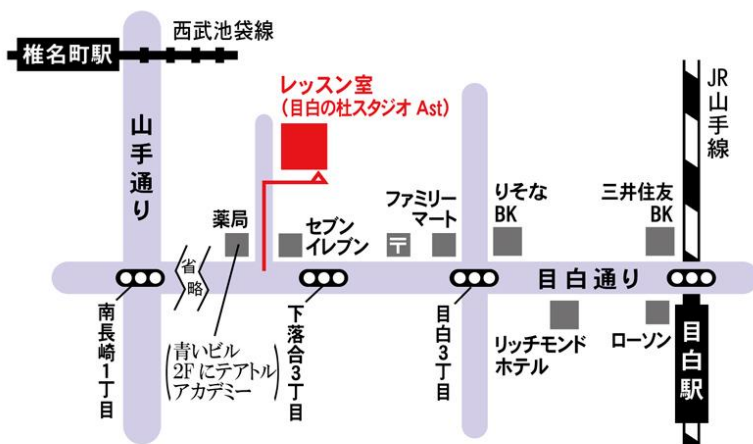

ジェンヌ VBM [宝塚受験クラス] 総合レッスン (ワークショップ) のご案内

2021年明け、受験本番がより近づいてきました。

新年最初のワークショップはダンスです。リズムに技術を載せて内から湧き出る躍動を表現できるように。冬期集中レッスンで得た成果をぶつけて自己チェックしましょう。一日一日を大切に、自分を高める意識を持って、有意義に時間を使っていきましょう！

[お知らせ] 次回ワークショップは 後日お知らせします

■ 2021年 1月 スケジュール ■

開講日時	レッスン課目	講師	費用
1月 31日 (日)	① 10:00 ~ 11:30	ダンス	10,000 円
	② 11:30 ~ 13:00	舞踊模擬試験トライアル	

- ○スタジオ 『目白の杜スタジオ』 -Aスタジオ(B1) ※更衣室には9時30分から入れます。
  ※レッスン前に体温を測らせていただきます。
- ○持ちもの レオタード(本番用でなくてもかまいません)・タイツ・バレエシューズ、Tシャツや羽織るもの

ワークショップでは、各自のバレエ・ダンス等の日頃のレッスンの習熟確認と対策、表現力・精神力を鍛え、”宝塚に必要とされる要素”を身につけサポートしていくレッスンとして位置づけています。

※お申込みご連絡後に下記口座にレッスン代金をお振込み下さい。代金の受領をもって申込完了となります。
既に会員の方はレッスンの月謝と一緒に支払い下さい。
※申込完了後のキャンセル等による返金は致しません。ご了承下さい。

＝お申込み時のご注意＝

1. 初めての受講の方は、お名前・学年・連絡先を必ずお知らせください。
2. お申込み後、1週間以内にレッスン代金をお振込み下さい。代金の受領をもって申込完了とさせていただきます。
3. 受講申込数の状況によって受付が難しい場合もありますので、その節はご容赦下さい。

【お問合せ・お申込み】
ジェンヌ VBM [宝塚受験クラス]
TEL.090-6162-7483 (花愛)
Mail: access@jenne-vbm.com

【振込口座】 三井住友銀行 神田支店
普)2132125 名)有限会社クレイベル

目白の杜スタジオ
新宿区下落合3-20-11
◇JR 山手線 目白駅 / 徒歩5分
◇西武池袋線 椎名街駅 / 徒歩10分
◇最寄りバス停「下落合3丁目」 / 徒歩1分