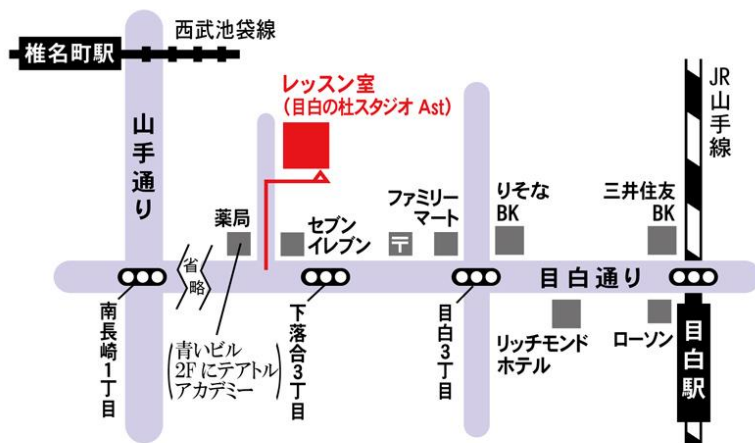

ジェヌ VBM [宝塚受験クラス] 総合レッスン (ワークショップ) のご案内

2021年度の受験は、コロナ禍でのレッスンなど、例年とは異なる対策を強いられた大変な受験でした。
そんな中、自分のペースを守りどういう精神で臨んだかも含め、今回の経験と傾向とを確認し、来年度の受験に向けての対策をアドバイスいたします。
今年 残念な結果だった人は、足りない点を真摯に受けとめて、悔しい思いを糧として、来年度に向けて早く始動してほしいと願います。
宝塚の受験は人生の中の4年間/4回のみです。可能性がある限り前に進みましょう！

【お知らせ】 5月のワークショップは 後日お知らせします

■ 4月スケジュール ■

開講日時	レッスン課目	講師	費用
4月 25日 (日)	① 9:00 ~ 10:00	バレエ	10,000 円
	② 10:00 ~ 11:00	2021年度受験/舞踊への対応	
	③ 11:00 ~ 12:00	2021年度の受験傾向の分析と来年度への対策とアドバイス	

○スタジオ 『目白の杜スタジオ』 -Aスタジオ(B1) ※更衣室には8時30分から入れます。

○持ちもの レオタード(本番用でなくてもかまいません)・タイツ・バレエシューズ、Tシャツや羽織るもの

ワークショップでは、
各自のバレエ・ダンス等の日頃のレッスンの習熟確認と対策、
表現力・精神力を鍛え、
”宝塚に必要とされる要素”を
身につけサポートしていくレッスンとして位置づけています。

※お申込みご連絡後に下記口座にレッスン代金をお振込み下さい。
代金の受領をもって申込完了となります。

既に会員の方はレッスンの月謝と一緒に支払い下さい。

※申込完了後のキャンセル等による返金は致しません。ご了承ください。

＝お申込み時のご注意＝

1) 初めての受講の方は、お名前・学年・連絡先を必ずお知らせください。
2) お申込み後、1週間以内にレッスン代金をお振込み下さい。代金の受領をもって申込完了とさせていただきます。
3) 受講申込数の状況によって受付が難しい場合もありますので、その節はご容赦下さい。

【お問合せ・お申込み】

ジェヌ VBM [宝塚受験クラス]

TEL.090-6162-7483 (花愛)

Mail: access@jenne-vbm.com

【振込口座】三井住友銀行 神田支店

普)2132125 名)有限会社クレイベル

目白の杜スタジオ

新宿区下落合3-20-11

◇JR山手線 目白駅/徒歩5分

◇西武池袋線 椎名街駅/徒歩10分

◇最寄りバス停「下落合3丁目」/徒歩1分