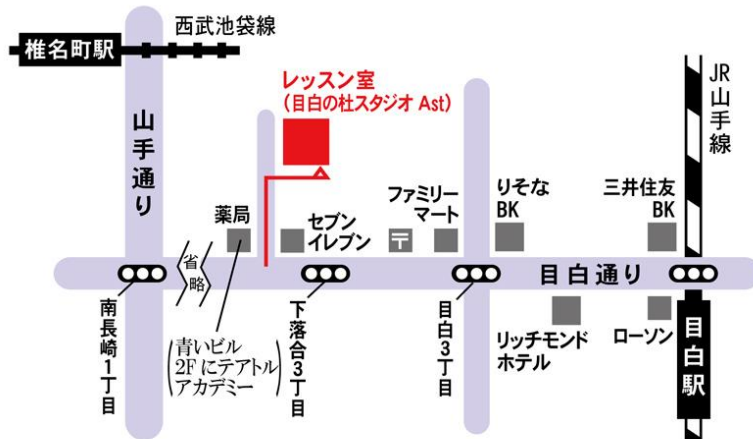

ジェンヌ VBM [宝塚受験クラス] 総合レッスン (ワークショップ) の ご案内

6月2回目のワークショップは、バレエの基礎力向上と、前回に続く面接の第2回、実践対策を行います。

1回目の基礎に加え、実際の試験形式に基づいた面接レッスンと、バレエは、古典作品のヴァリエーションを役柄をイメージして踊る、表現力をアップする内容です。

ジェンヌVBMでは、少数精鋭をめざし、丁寧な指導と 個人個人を心と生活の面もアドバイスして、受験生としての素養を持てるサポートをしてゆきます。

[お知らせ] 次回ワークショップは 後日お知らせします

■ 6月スケジュール (2) ■

開講日時	レッスン課目	講師	費用
6月 27日 (日)	① 9:00 ~ 10:30	面接対策②	10,000 円
	② 10:30 ~ 12:00	バレエ(ヴァリエーション)	

○スタジオ 『目白の杜スタジオ』 -Aスタジオ(B1) ※更衣室には8時30分から入れます。

※レッスン前に体温を測らせていただきます。

○持ちもの レオタード(本番用でなくてもかまいません)・タイツ・バレエシューズ、Tシャツや羽織るもの

ワークショップでは、
各自のバレエ・ダンス等の日頃のレッスンの習熟確認と対策、
表現力・精神力を鍛え、
"宝塚に必要とされる要素" を
身につけサポートしていくレッスンとして位置づけています。

※お申込みご連絡後に下記口座にレッスン代金をお振込み下さい。

代金の受領をもって申込完了となります。

既に会員の方はレッスンの月謝と一緒に支払い下さい。

※申込完了後のキャンセル等による返金は致しません。ご了承下さい。

＝お申込み時のご注意＝

1) 初めての受講の方は、お名前・学年・連絡先を必ずお知らせください。
2) お申込み後、1週間以内にレッスン代金をお振込み下さい。代金の受領をもって申込完了とさせていただきます。
3) 受講申込数の状況によって受付が難しい場合もありますので、その節はご容赦下さい。

【お問合せ・お申込み】

ジェンヌ VBM [宝塚受験クラス]

TEL.090-6162-7483 (花愛)

Mail: access@jenne-vbm.com

【振込口座】三井住友銀行 神田支店

普)2132125 名)有限会社クレイベル

目白の杜スタジオ

新宿区下落合3-20-11

◇JR山手線 目白駅/徒歩5分

◇西武池袋線 椎名街駅/徒歩10分

◇最寄りバス停「下落合3丁目」/徒歩1分