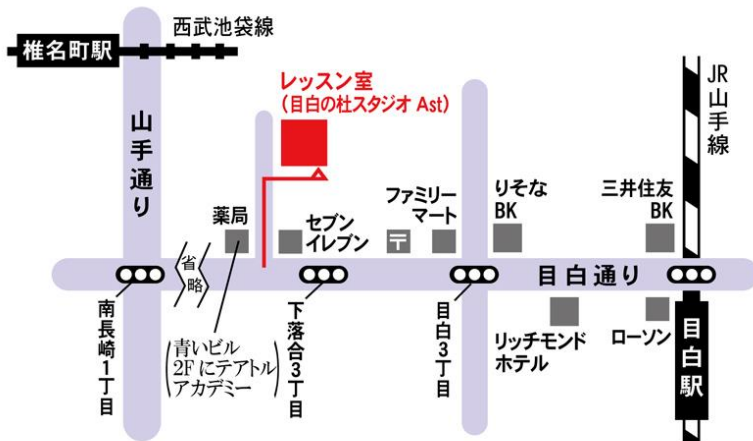

ジェンヌ VBM [宝塚受験クラス] 総合レッスン (ワークショップ) のご案内

9月2回目のワークショップは、舞踊試験に対応するバレエのレベルアップと、二次試験の実践演習です。

秋以降のワークショップでは、受験本番の緊張の中でどれだけ自分らしさを表現できるか、技術とともに、メンタルに裏打ちされた表現力をめざして、実力向上のためのレッスンに努めてゆきましょう！

[おしらせ] 次回10月のワークショップは 後日お知らせします

■ 9月スケジュール (2) ■

開講日時	レッスン課目	講師	費用
9月 19日 (日)	① 9:00 ~ 10:30	バレエ	10,000 円
	② 10:30 ~ 12:00	舞踊 模擬試験トライアル	

○スタジオ 『目白の杜スタジオ』 -Aスタジオ(B1) ※更衣室には8時30分から入れます。

※レッスン前に体温を測らせていただきます。

○持ちもの レオタード(本番用でなくてもかまいません)・タイツ・バレエシューズ、Tシャツや羽織るもの

ワークショップでは、
各自のバレエ・ダンス等の日頃のレッスンの習熟確認と対策、
表現力・精神力を鍛え、
”宝塚に必要とされる要素”を
身につけサポートしていくレッスンとして位置づけています。

※お申込みご連絡後に下記口座にレッスン代金をお振込み下さい。
代金の受領をもって申込完了となります。

既に会員の方はレッスンの月謝と一緒に支払下さい。

※申込完了後のキャンセル等による返金は致しません。ご了承下さい。

＝お申込み時のご注意＝

1) 初めての受講の方は、お名前・学年・連絡先を必ずお知らせください。
2) お申込み後、1週間以内にレッスン代金をお振込み下さい。代金の受領をもって申込完了とさせていただきます。
3) 受講申込数の状況によって受付が難しい場合もありますので、その節はご容赦下さい。

【お問合せ・お申込み】

ジェンヌ VBM [宝塚受験クラス]

TEL.090-6162-7483 (花愛)

Mail: access@jenne-vbm.com

【振込口座】三井住友銀行 神田支店

普)2132125 名)有限会社クレイベル

目白の杜スタジオ

新宿区下落合3-20-11

◇JR山手線 目白駅／徒歩5分

◇西武池袋線 椎名街駅／徒歩10分

◇最寄りバス停「下落合3丁目」／徒歩1分