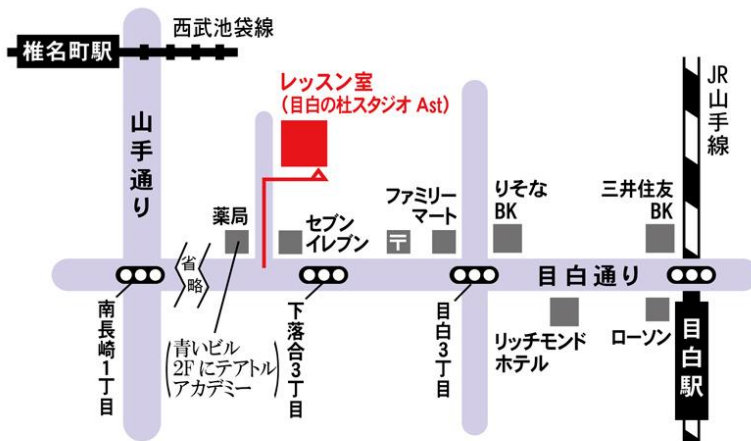

ジェヌ VBM [宝塚受験クラス] 総合レッスン (ワークショップ) のご案内

2022年度の受験は、コロナ禍でのレッスンなど、例年とは異なる対策を強いられた大変な受験でした。

そんな中、自分のペースを守りどういう精神で臨んだかも含め、今回の経験と傾向とを確認し、来年度の受験に向けての対策をアドバイスいたします。

今年 残念な結果だった人は、足りない点を真摯に受けとめて、悔しい思いを糧として、来年度に向けて早く始動してほしいと願います。

宝塚の受験は人生の中の4年間/4回のみです。可能性がある限り前に進みましょう！

【お知らせ】

5月のワークショップは 後日お知らせします

■ 4月スケジュール ■

開講日時	レッスン課目	講師	費用
4月 17日 (日)	① 9:00 ~ 10:00	バレエ	10,000 円
	② 10:00 ~ 11:00	2022年度受験/舞踊への対応	
	③ 11:00 ~ 12:00	2022年度の受験傾向の分析と来年度への対策とアドバイス	

○スタジオ 『目白の杜スタジオ』 -Aスタジオ(B1) ※更衣室には8時30分から入れます。

○持ちもの レオタード(本番用でなくてもかまいません)・タイツ・バレエシューズ、Tシャツや羽織るもの

ワークショップでは、
各自のバレエ・ダンス等の日頃のレッスンの習熟確認と対策、
表現力・精神力を鍛え、
”宝塚に必要とされる要素”を
身につけサポートしていくレッスンとして位置づけています。

※お申込みご連絡後に下記口座にレッスン代金をお振込み下さい。

代金の受領をもって申込完了となります。

既に会員の方はレッスンの月謝と一緒に支払い下さい。

※申込完了後のキャンセル等による返金は致しません。ご了承ください。

＝お申込み時のご注意＝

1) 初めての受講の方は、お名前・学年・連絡先を必ずお知らせください。
2) お申込み後、1週間以内にレッスン代金をお振込み下さい。代金の受領をもって申込完了とさせていただきます。
3) 受講申込数の状況によって受付が難しい場合もありますので、その節はご容赦下さい。

【お問合せ・お申込み】

ジェヌ VBM [宝塚受験クラス]

TEL.090-6162-7483 (花愛)

Mail: access@jenne-vbm.com

【振込口座】三井住友銀行 神田支店

普)2132125 名)有限会社クレイベル

目白の杜スタジオ

新宿区下落合3-20-11

◇JR山手線 目白駅/徒歩5分

◇西武池袋線 椎名街駅/徒歩10分

◇最寄りバス停「下落合3丁目」/徒歩1分