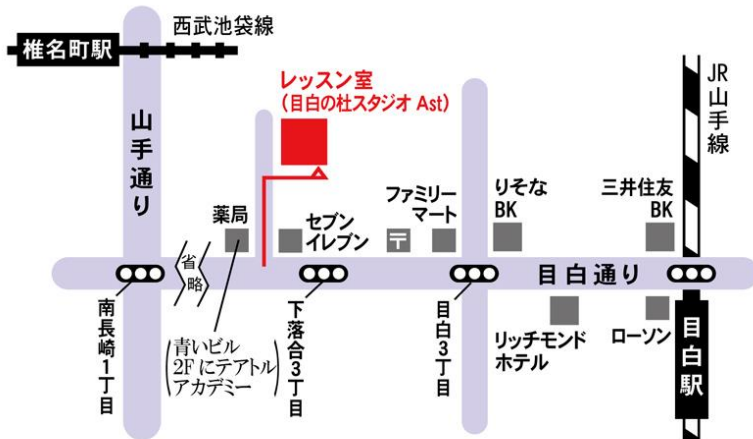

ジェンヌ VBM [宝塚受験クラス] 総合レッスン (ワークショップ) のご案内

新年度のワークショップは、まず舞踊対策から始めます。
2023年の受験までに舞踊技術を仕上げていくために、各々の基礎力を確かめながら、自分の弱点の認識と克服のためのポイントを見つめて、課題をしっかりと持ちましょう。そして受験のノウハウを学ぶことで最短で習熟できるように。
しかしそれでも限られた一年弱です。継続して努力することに勝るものはありません。1回でも多く、1日でも多く、レッスンの機会を得てたくさんレッスンしてゆきましょう！

[お知らせ] 次回ワークショップは後日連絡いたします

■ 5月スケジュール (1) ■

開講日時	レッスン課目	講師	費用
5月 8日 (日)	① 9:00 ~ 10:30	バレエ	10,000 円
	② 10:30 ~ 12:00	ダンス	

1. ○スタジオ 『目白の杜スタジオ』 -Aスタジオ(B1) ※更衣室には8時30分から入れます。
   ※レッスン前に体温を測らせていただきます。
2. ○持ちもの レオタード(本番用でなくてもかまいません)・タイツ・バレエシューズ、Tシャツや羽織るもの

ワークショップでは、
各自のバレエ・ダンス等の日頃のレッスンの習熟確認と対策、
表現力・精神力を鍛え、
”宝塚に必要とされる要素”を
身につけサポートしていくレッスン
として位置づけています。

※お申込みご連絡後に下記口座にレッスン代金をお振込み下さい。
代金の受領をもって申込完了となります。
既に会員の方はレッスンの月謝と一緒に支払い下さい。
※申込完了後のキャンセル等による返金は致しません。ご了承下さい。

＝お申込み時のご注意＝

1) 初めての受講の方は、お名前・学年・連絡先を必ずお知らせください。
2) お申込み後、1週間以内にレッスン代金をお振込み下さい。代金の受領をもって申込完了とさせていただきます。
3) 受講申込数の状況によって受付が難しい場合もありますので、その節はご容赦下さい。

【お問合せ・お申込み】

ジェンヌ VBM [宝塚受験クラス]

TEL.090-6162-7483 (花愛)

Mail: access@jenne-vbm.com

【振込口座】三井住友銀行 神田支店
普)2132125 名)有限会社クレイベル

目白の杜スタジオ

新宿区下落合3-20-11

- ◇JR山手線 目白駅/徒歩5分
- ◇西武池袋線 椎名街駅/徒歩10分
- ◇最寄りバス停「下落合3丁目」/徒歩1分