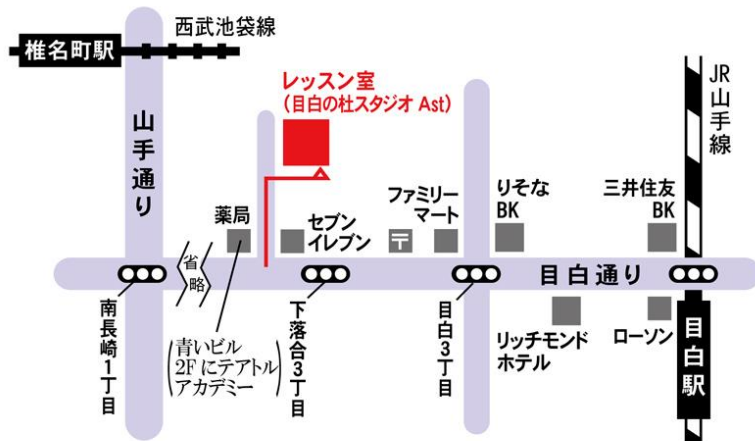

ジェンヌ VBM [宝塚受験クラス] 総合レッスン (ワークショップ) のご案内

夏休みまでのワークショップは、舞踊の基礎向上に加え、面接にとって大切な要素を身に付けるレッスンを行っていきます。

6月は、舞踊と面接対策の基本を2回に分けて実践レッスンします。

今回の舞踊では、5月のワークショップで学んだ基礎の再確認と、各々の課題を更にレベルを上げて改善すべくレッスンします。頑張りましょう！

ジェンヌVBMでは、技術の指導とともに生活面のアドバイスも含めて、総合的に受験生としての素養の習得をサポートしてゆきます。

[お知らせ] 次回ワークショップは **6月26日 10:00~13:00** に開講します

■ 6月スケジュール (1) ■

開講日時	レッスン科目	講師	費用
6月5日(日)	① 9:00 ~ 10:30	バレエ	10,000 円
	② 10:30 ~ 12:00	ダンス	

○スタジオ 『目白の杜スタジオ』 -Aスタジオ(B1) ※更衣室には8時30分から入れます。

※レッスン前に体温を測らせていただきます。

○持ちもの レオタード(本番用でなくてもかまいません)・タイツ・バレエシューズ、Tシャツや羽織るもの

ワークショップでは、各自のバレエ・ダンス等の日頃のレッスンの習熟確認と対策、表現力・精神力を鍛え、”宝塚に必要とされる要素”を身につけサポートしていくレッスンとして位置づけています。

※お申込みご連絡後に下記口座にレッスン代金をお振込み下さい。

代金の受領をもって申込完了となります。

既に会員の方はレッスンの月謝と一緒に支払い下さい。

※申込完了後のキャンセル等による返金は致しません。ご了承下さい。

＝お申込み時のご注意＝

1) 初めての受講の方は、お名前・学年・連絡先を必ずお知らせください。
2) お申込み後、1週間以内にレッスン代金をお振込み下さい。代金の受領をもって申込完了とさせていただきます。
3) 受講申込数の状況によって受付が難しい場合もありますので、その節はご容赦下さい。

【お問合せ・お申込み】

ジェンヌ VBM [宝塚受験クラス]

TEL.090-6162-7483 (花愛)

Mail: access@jenne-vbm.com

【振込口座】三井住友銀行 神田支店

普)2132125 名)有限会社クレイベル

目白の杜スタジオ

新宿区下落合3-20-11

◇JR山手線 目白駅/徒歩5分

◇西武池袋線 椎名街駅/徒歩10分

◇最寄りバス停「下落合3丁目」/徒歩1分