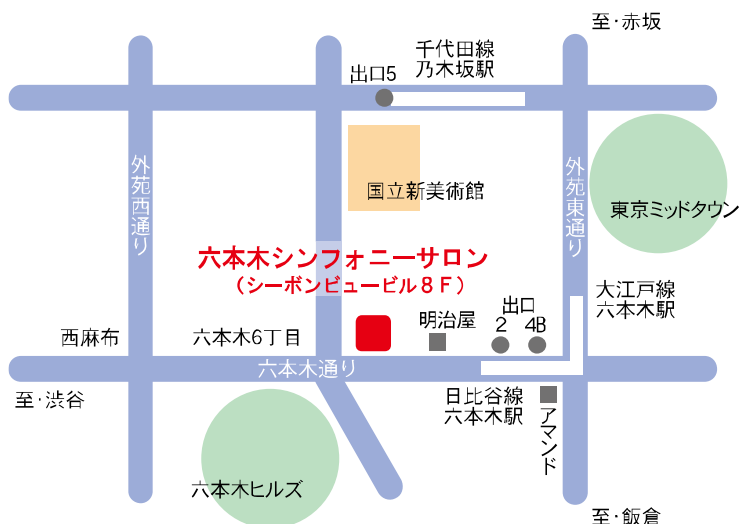

ジェンヌ VBM [宝塚受験クラス] 総合レッスン (ワークショップ) のご案内

夏休みまでの基礎確認をテーマのワークショップ、そのラストとなります。
自分が目指す舞台の世界で、歌いながら踊る体験、歌詞を観客に伝える歌い方、を学ぶミュージカル講習と、そのための、表情、発声、ボディランゲージの表現法を身に付けていきましょう。
また「自分の言葉で自分の考えをまとめてわかりやすく話し相手に伝える」を学ぶ面接対策レッスンを行います。頑張って取り組んでみましょう！

[お知らせ] 夏期集中レッスンは後日連絡いたします

■ 7月スケジュール (2) ■

開講日時	レッスン課目	講師	費用
7月 31日 (日)	① 10:00 ~ 11:30	ミュージカル曲 歌唱	10,000 円
	② 11:30 ~ 13:00	面接対策(一問一答ほか)	

○スタジオ 『六本木シンフォニーサロン』

※更衣室には9時45分から入れます。

※レッスン前に体温を測らせていただきます。

○持ちもの レオタード(本番用でなくてもかまいません)・タイツ・バレエシューズ、Tシャツや羽織るもの

ワークショップでは、
各自のバレエ・ダンス等の日頃のレッスンの習熟確認と対策、
表現力・精神力を鍛え、
”宝塚に必要とされる要素”を
身につけサポートしていくレッスンとして位置づけています。

※お申込みご連絡後に下記口座にレッスン代金をお振込み下さい。
代金の受領をもって申込完了となります。
既に会員の方はレッスンの月謝と一緒に支払い下さい。
※申込完了後のキャンセル等による返金は致しません。ご了承下さい。

=お申込み時のご注意=

1) 初めての受講の方は、お名前・学年・連絡先を必ずお知らせください。
2) お申込み後、1週間以内にレッスン代金をお振込み下さい。代金の受領をもって申込完了とさせていただきます。
3) 受講申込数の状況によって受付が難しい場合はご容赦下さい。

【お問合せ・お申込み】

ジェンヌ VBM [宝塚受験クラス]

TEL.090-6162-7483 (花愛)

Mail: access@jenne-vbm.com

【振込口座】三井住友銀行 神田支店

普)2132125 名)有限会社クレイベル

六本木シンフォニーサロン

東京都港区六本木 7-18-12 シーボンビュービル 8 階

◇東京メトロ日比谷線六本木駅 2 番出口より徒歩 1 分

◇都営地下鉄大江戸線六本木駅 4b 出口より徒歩 3 分

◇東京メトロ千代田線乃木坂駅 5 番出口より徒歩 7 分