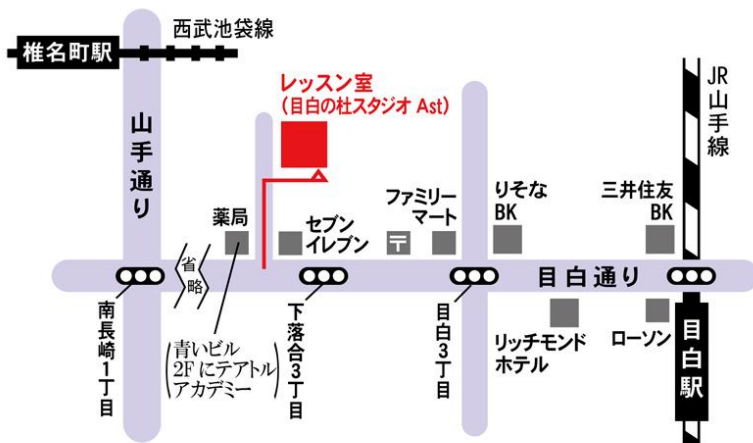

ジェンヌ VBM [宝塚受験クラス] 総合レッスン (ワークショップ) のご案内

9月2回目のワークショップは、筋力、柔軟性、からだの使い方を学びながらダンスに活かして、的確で美しい踊りと表現力を実現しましょう。

模擬試験トライアルでは、実技のチェックはもちろん、本番に対する緊張感や集中力の持続を、客観的に自分を見る力を養い、精神面でも成長できるように頑張りましょう。

すべてのレッスンを、明るく、元気に、伸びやかに！

【お知らせ】 次回10月のワークショップは後日お知らせします

■ 9月スケジュール (2) ■

開講日時	レッスン課目	講師	費用
9月 19日 (月・祝)	① 8:45 ~ 10:15	ダンス	10,000 円
	② 10:15 ~ 11:45	舞踊 模擬試験トライアル	

○スタジオ 『目白の杜スタジオ』 -Aスタジオ(B1) ※更衣室には8時30分から入れます。

※レッスン前に体温を測らせていただきます。

○持ちもの レオタード(本番用でなくてもかまいません)・タイツ・バレエシューズ、Tシャツや羽織るもの

ワークショップでは、
各自のバレエ・ダンス等の日頃のレッスンの習熟確認と対策、
表現力・精神力を鍛え、
”宝塚に必要とされる要素”を
身につけサポートしていくレッスンとして位置づけています。

※お申込みご連絡後に下記口座にレッスン代金をお振込み下さい。
代金の受領をもって申込完了となります。

既に会員の方はレッスンの月謝と一緒に支払い下さい。

※申込完了後のキャンセル等による返金は致しません。ご了承下さい。

＝お申込み時のご注意＝

1) 初めての受講の方は、お名前・学年・連絡先を必ずお知らせください。
2) お申込み後、1週間以内にレッスン代金をお振込み下さい。代金の受領をもって申込完了とさせていただきます。
3) 受講申込数の状況によって受付が難しい場合もありますので、その節はご容赦下さい。

【お問合せ・お申込み】

ジェンヌ VBM [宝塚受験クラス]

TEL.090-6162-7483 (花愛)

Mail: access@jenne-vbm.com

【振込口座】三井住友銀行 神田支店

普)2132125 名)有限会社クレイベル

目白の杜スタジオ

新宿区下落合3-20-11

◇JR 山手線 目白駅／徒歩5分

◇西武池袋線 椎名街駅／徒歩10分

◇最寄りバス停「下落合3丁目」／徒歩1分