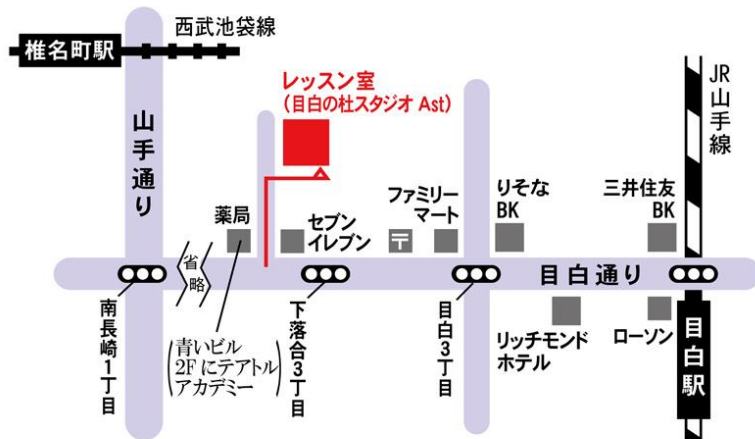

ジェンヌ VBM [宝塚受験クラス] 総合レッスン (ワークショップ) のご案内

10月は、来年度の入学願書が発出される11月を前に、課題曲に取り組む直前の、これまでレッスンしてきたことをしっかり確認するワークショップです。

自分の歌にどこまで気持ちを乗せられているか、歌詞を表現できているか、そして面接では、発する言葉とともに表情と表現をいかにアピールできているか...

まずは元気にパワーを表に出すところから。気持ちを上げていきましょう！

[おしらせ] 次回ワークショップは **10月23日 9:00~12:00** に開講します

■ 10月スケジュール (1) ■

開講日時	レッスン課目	講師	費用
10月 10日 (月・祝)	① 8:45 ~ 10:15 ② 10:15 ~ 11:45	① 花愛望都 ② 花愛望都	10,000 円

○スタジオ 『目白の杜スタジオ』 -Aスタジオ(B1) ※更衣室には8時30分から入れます。

※レッスン前に体温を測らせていただきます。

○持ちもの レオタード(本番用でなくてもかまいません)・タイツ・バレエシューズ、Tシャツや羽織るもの

ワークショップでは、
各自のバレエ・ダンス等の日頃のレッスンの習熟確認と対策、
表現力・精神力を鍛え、
”宝塚に必要とされる要素”を
身につけサポートしていくレッスンとして位置づけています。

※お申込みご連絡後に下記口座にレッスン代金をお振込み下さい。
代金の受領をもって申込完了となります。

既に会員の方はレッスンの月謝と一緒に支払い下さい。

※申込完了後のキャンセル等による返金は致しません。ご了承下さい。

＝お申込み時のご注意＝

1) 初めての受講の方は、お名前・学年・連絡先を必ずお知らせください。
2) お申込み後、1週間以内にレッスン代金をお振込み下さい。代金の受領をもって申込完了とさせていただきます。
3) 受講申込数の状況によって受付が難しい場合もありますので、その節はご容赦下さい。

【お問合せ・お申込み】

ジェンヌ VBM [宝塚受験クラス]

TEL.090-6162-7483 (花愛)

Mail: access@jenne-vbm.com

【振込口座】三井住友銀行 神田支店

普)2132125 名)有限会社クレイベル

目白の杜スタジオ

新宿区下落合3-20-11

◇JR山手線 目白駅/徒歩5分

◇西武池袋線 椎名街駅/徒歩10分

◇最寄りバス停「下落合3丁目」/徒歩1分