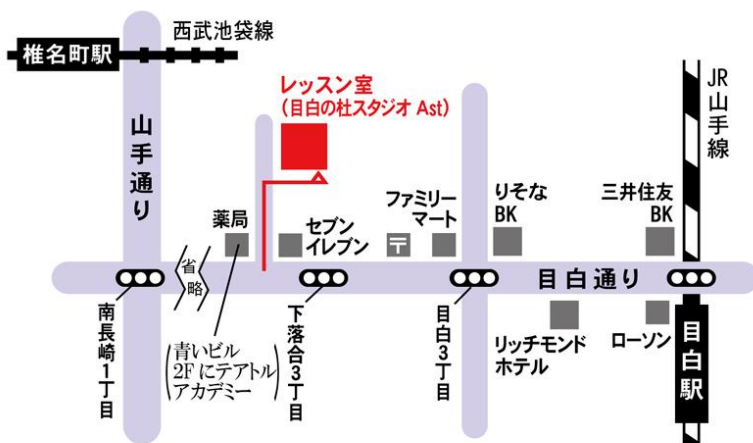

ジェンヌ VBM [宝塚受験クラス] 総合レッスン (ワークショップ) のご案内

2022年も2カ月を残すところとなりました。

11月は入学願書も発売、発表されます。

これまでレッスンで培ってきたことを自分の課題にあてはめて、ひとつひとつ克服してゆきましょう。しっかり積み重ねていくことが受験本番への力となります。

元気にテンション上げて取り組んでゆきましょう！

[おしらせ] 次回ワークショップは **11月27日 9:00~12:00** に開講します

■ 11月スケジュール (1) ■

開講日時	レッスン課目	講師	費用
11月3日 (木・祝)	① 9:00 ~ 10:30	ダンス	10,000 円
	② 10:30 ~ 12:00	舞踊 模擬試験トライアル	

○スタジオ 『目白の杜スタジオ』 -Aスタジオ(B1) ※更衣室には8時45分から入れます。

※レッスン前に体温を測らせていただきます。

○持ちもの レオタード(本番用でなくてもかまいません)・タイツ・バレエシューズ、Tシャツや羽織るもの

ワークショップでは、
各自のバレエ・ダンス等の日頃のレッスンの習熟確認と対策、
表現力・精神力を鍛え、
”宝塚に必要とされる要素”を
身につけサポートしていくレッスンとして位置づけています。

※お申込みご連絡後に下記口座にレッスン代金をお振込み下さい。
代金の受領をもって申込完了となります。

既に会員の方はレッスンの月謝と一緒にお支払い下さい。

※申込完了後のキャンセル等による返金は致しません。ご了承下さい。

＝お申込み時のご注意＝

1) 初めての受講の方は、お名前・学年・連絡先を必ずお知らせください。
2) お申込み後、1週間以内にレッスン代金をお振込み下さい。代金の受領をもって申込完了とさせていただきます。
3) 受講申込数の状況によって受付が難しい場合もありますので、その節はご容赦下さい。

【お問合せ・お申込み】

ジェンヌ VBM [宝塚受験クラス]

TEL.090-6162-7483 (花愛)

Mail: access@jenne-vbm.com

【振込口座】三井住友銀行 神田支店

普)2132125 名)有限会社クレイベル

目白の杜スタジオ

新宿区下落合3-20-11

◇JR 山手線 目白駅/徒歩5分

◇西武池袋線 椎名街駅/徒歩10分

◇最寄りバス停「下落合3丁目」/徒歩1分