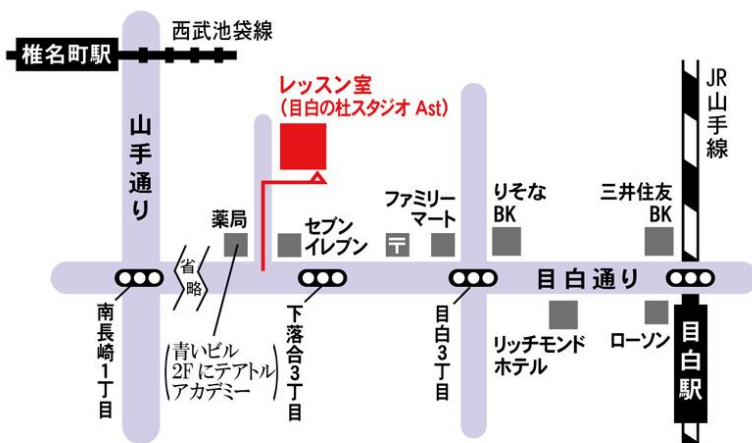

ジェンヌ VBM [宝塚受験クラス] 総合レッスン (ワークショップ) のご案内

2023年度の宝塚音楽学校受験の入学願書が発売、発表されました。
発表された声楽の課題曲の中で、自分が歌いたいと思った曲に、どこまで自分の歌が合っているのか？ ただ好きな曲... だけではなく、自分の声質や表現の傾向など、技術的な部分も考慮して、しっかり選択することが大切です。
そうしたアドバイスも含め、課題曲の特徴を踏まえてレッスンしてゆきましょう！

[お知らせ] 次回ワークショップは 後日お知らせします

■ 11月スケジュール (2) ■

開講日時	レッスン課目	講師	費用
11月 27日 (日)	① 9:00 ~ 10:30	声楽課題曲レッスン	10,000 円
	② 10:30 ~ 12:00	声楽 模擬試験トライアル	

- ○スタジオ 『目白の杜スタジオ』 -Aスタジオ(B1) ※更衣室には8時45分から入れます。
  ※レッスン前に体温を測らせていただきます。
- ○持ちもの レオタード(本番用でなくてもかまいません)・タイツ・バレエシューズ、Tシャツや羽織るもの

ワークショップでは、
各自のバレエ・ダンス等の日頃のレッスンの習熟確認と対策、
表現力・精神力を鍛え、
”宝塚に必要とされる要素”を
身につけサポートしていくレッスンとして位置づけています。

※お申込みご連絡後に下記口座にレッスン代金をお振込み下さい。
代金の受領をもって申込完了となります。
既に会員の方はレッスンの月謝と一緒に支払い下さい。
※申込完了後のキャンセル等による返金は致しません。ご了承下さい。

=お申込み時のご注意=

1) 初めての受講の方は、お名前・学年・連絡先を必ずお知らせください。
2) お申込み後、1週間以内にレッスン代金をお振込み下さい。代金の受領をもって申込完了とさせていただきます。
3) 受講申込数の状況によって受付が難しい場合もありますので、その節はご容赦下さい。

【お問合せ・お申込み】
ジェンヌ VBM [宝塚受験クラス]
TEL.090-6162-7483 (花愛)
Mail: access@jenne-vbm.com

【振込口座】三井住友銀行 神田支店
普)2132125 名)有限会社クレイベル

目白の杜スタジオ
新宿区下落合3-20-11
◇JR山手線 目白駅／徒歩5分
◇西武池袋線 椎名街駅／徒歩10分
◇最寄りバス停「下落合3丁目」／徒歩1分