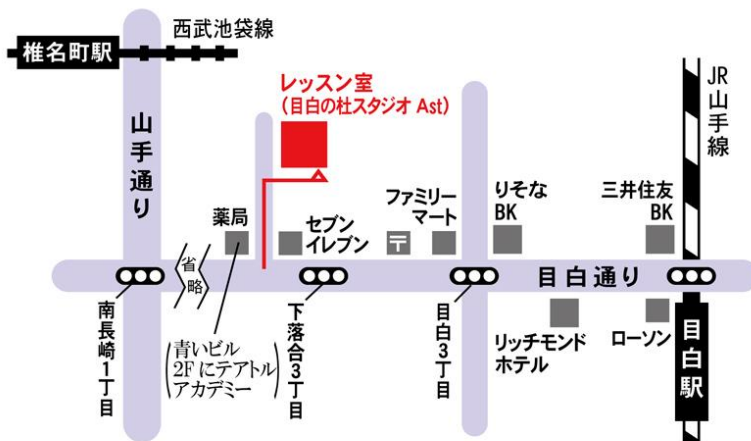

ジェンヌ VBM [宝塚受験クラス] 総合レッスン (ワークショップ) のご案内

今年も師走となりました。12月のワークショップ (その1) です。
コロナ感染が再度拡大し始め、また、風邪やインフルエンザも流行する季節ですが、
社会の状況はともかくとして、大事な自分自身。目標は受験本番です。
受験に向けて、生活面から、感染対策しつつ 受験に対応できる心身をつくっていく
ことを心がけましょう。心もからだも元気に精一杯レッスンしていきましょう！

[お知らせ] 次回ワークショップは **12月25日 9:00~12:00** に開講します

■ 12月スケジュール (1) ■

開講日時	レッスン課目	講師	費用
12月 18日 (日)	① 9:00 ~ 10:30	バレエ	10,000 円
	② 10:30 ~ 12:00	舞踊 模擬試験トライアル	

1. ○スタジオ 『目白の杜スタジオ』 -Aスタジオ(B1) ※更衣室には8時45分から入れます。
   ※レッスン前に体温を測らせていただきます。
2. ○持ちもの レオタード(本番用でなくてもかまいません)・タイツ・バレエシューズ、Tシャツや羽織るもの

ワークショップでは、
各自のバレエ・ダンス等の日頃の
レッソンの習熟確認と対策、
表現力・精神力を鍛え、
”宝塚に必要とされる要素”を
身につけサポートしていくレッス
ンとして位置づけています。

※お申込みご連絡後に下記口座にレッスン代金をお振込み下さい。
代金の受領をもって申込完了となります。
既に会員の方はレッスンの月謝と一緒にお支払い下さい。
※申込完了後のキャンセル等による返金は致しません。ご了承下さい。

＝お申込み時のご注意＝

1. 初めての受講の方は、お名前・学年・連絡先を必ずお知らせください。
2. お申込み後、1週間以内にレッスン代金をお振込み下さい。代金の受領をもって申込完了とさせていただきます。
3. 受講申込数の状況によって受付が難しい場合もありますので、その節はご容赦下さい。

【お問合せ・お申込み】

ジェンヌ VBM [宝塚受験クラス]

TEL.090-6162-7483 (花愛)

Mail: access@jenne-vbm.com

【振込口座】三井住友銀行 神田支店
普)2132125 名)有限会社クレイベル

目白の杜スタジオ

新宿区下落合3-20-11

- ◇JR山手線 目白駅/徒歩5分
- ◇西武池袋線 椎名街駅/徒歩10分
- ◇最寄りバス停「下落合3丁目」/徒歩1分