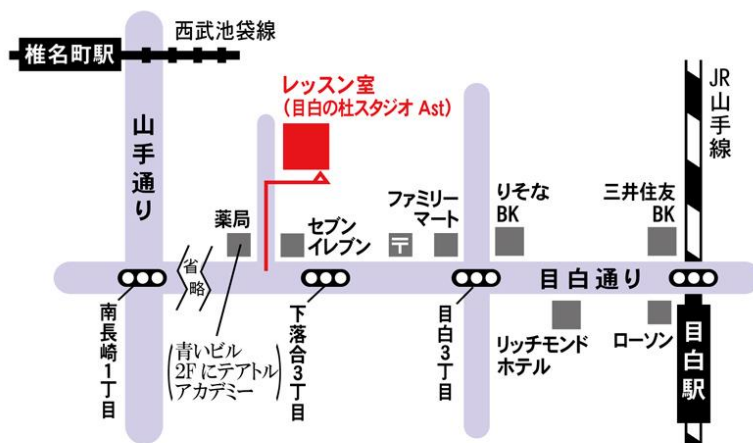

ジェンヌ VBM [宝塚受験クラス] 総合レッスン (ワークショップ) のご案内

2023 年最初のワークショップです。

受験の年がスタートしました。冬期集中レッスンで自分が確認した課題克服のポイントに約 1 ヶ月取り組んだ成果を、このワークショップにぶつけ、表現し、実感し、3 月への自信につなげてほしいです。

自分の舞踊をより高められるよう、頑張ってください！

[お知らせ] 2月ワークショップは後日お知らせします

■ 1 月スケジュール ■

開講日時	レッスン課目	講師	費用
1 月 29 日 (日)	① 9:00 ~ 10:30	ダンス	10,000 円
	② 10:30 ~ 12:00	舞踊 模擬試験トライアル	

- ○スタジオ 『目白の杜スタジオ』 -A スタジオ(B1) ※更衣室には 8 時 45 分から入れます。
  ※レッスン前に体温を測らせていただきます。
- ○持ちもの レオタード(本番用でなくてもかまいません)・タイツ・バレエシューズ、T シャツや羽織るもの

ワークショップでは、
各自のバレエ・ダンス等の日頃のレッスンの習熟確認と対策、
表現力・精神力を鍛え、
”宝塚に必要とされる要素” を
身につけサポートしていくレッスンとして位置づけています。

※お申込みご連絡後に下記口座にレッスン代金をお振込み下さい。
代金の受領をもって申込完了となります。
既に会員の方はレッスンの月謝と一緒に支払い下さい。
※申込完了後のキャンセル等による返金は致しません。ご了承ください。

＝お申込み時のご注意＝

1) 初めての受講の方は、お名前・学年・連絡先を必ずお知らせください。
2) お申込み後、1 週間以内にレッスン代金をお振込み下さい。代金の受領をもって申込完了とさせていただきます。
3) 受講申込数の状況によって受付が難しい場合もありますので、その節はご容赦下さい。

【お問合せ・お申込み】

ジェンヌ VBM [宝塚受験クラス]

TEL.090-6162-7483 (花愛)

Mail: access@jenne-vbm.com

【振込口座】三井住友銀行 神田支店
普)2132125 名)有限会社クレイベル

目白の杜スタジオ

新宿区下落合3-20-11

- ◇JR 山手線 目白駅 / 徒歩5分
- ◇西武池袋線 椎名街駅 / 徒歩10分
- ◇最寄りバス停「下落合3丁目」 / 徒歩1分