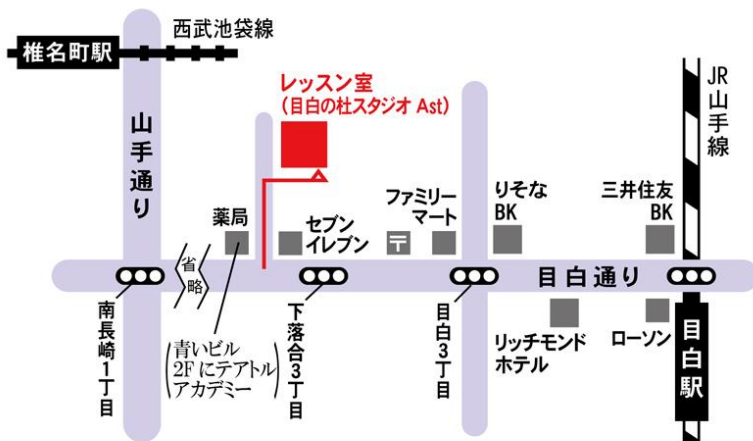

ジェンヌ VBM [宝塚受験クラス] 総合レッスン (ワークショップ) のご案内

受験本番を控え、2月のワークショップでは、これまで積み重ねてきたことを、緊張した中で、どれだけ普段通りに発表できるか？ 平常心で臨めるか？、を確認しています。2回目は舞踊です。

技術面以上に、精神面で、どうテンションを上げて表現できるか？、自身の内面と向き合いながら自分の踊りをチェックしましょう！

[おしらせ] **最終模擬試験** は 3月12日 (9:00~12:00) に開講します

■ 2月スケジュール (2) ■

開講日時	レッスン課目	講師	費用
2月 19日 (日)	① 9:00 ~ 10:30	ダンス	10,000 円
	② 10:30 ~ 12:00	舞踊 模擬試験トライアル	

- ○スタジオ 『目白の杜スタジオ』 -Aスタジオ(B1) ※更衣室には8時45分から入れます。
  ※レッスン前に体温を測らせていただきます。
- ○持ちもの レオタード(本番用でなくてもかまいません)・タイツ・バレエシューズ、Tシャツや羽織るもの

ワークショップでは、各自のバレエ・ダンス等の日頃のレッスンの習熟確認と対策、表現力・精神力を鍛え、”宝塚に必要とされる要素”を身につけサポートしていくレッスンとして位置づけています。

※お申込みご連絡後に下記口座にレッスン代金をお振込み下さい。
代金の受領をもって申込完了となります。
既に会員の方はレッスンの月謝と一緒に支払い下さい。
※申込完了後のキャンセル等による返金は致しません。ご了承下さい。

＝お申込み時のご注意＝

1) 初めての受講の方は、お名前・学年・連絡先を必ずお知らせください。
2) お申込み後、1週間以内にレッスン代金をお振込み下さい。代金の受領をもって申込完了とさせていただきます。
3) 受講申込数の状況によって受付が難しい場合もありますので、その節はご容赦下さい。

【お問合せ・お申込み】

ジェンヌ VBM [宝塚受験クラス]

TEL.090-6162-7483 (花愛)

Mail: access@jenne-vbm.com

【振込口座】三井住友銀行 神田支店
普)2132125 名)有限会社クレイベル

目白の杜スタジオ

新宿区下落合3-20-11

- ◇JR山手線 目白駅/徒歩5分
- ◇西武池袋線 椎名街駅/徒歩10分
- ◇最寄りバス停「下落合3丁目」/徒歩1分