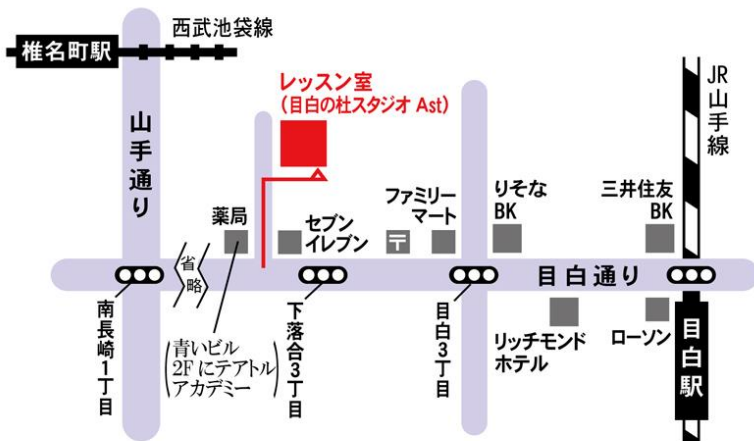

ジェンヌ VBM [宝塚受験クラス]

総合レッスン／模擬試験のご案内

いよいよ受験直前です。最終模擬試験を開講します。
これまでのレッスンの成果をぶつけて最終チェックを！ 100%の自分を発揮するためにモチベーションを上げて、自分らしさを前面に押し出していきましょう！

■ 模擬試験スケジュール ■

★受験直前 最終模験		レッスン課目	講師	費用
3月12日 (日)	9:00~12:30	舞踊振付 模擬試験(舞踊/歌唱/面接) アドバイス	芽映はるか 花愛望都	<u>15,000円</u>

★二次試験直前 模擬		レッスン課目	講師	費用
3月23日 (木)	9:00~12:00	舞踊振付 模擬試験(舞踊/歌唱/面接) アドバイス	妃白ゆあ 花愛望都	<u>15,000円</u>

★3/25(土)に、二次試験直前の声楽・面接・舞踊 レッスを 宝塚ソリオのスタジオ にて行います。
(⇒受講希望者には詳細をお知らせします)

- ○スタジオ 『目白の杜スタジオ』 -Aスタジオ(B1) ◇更衣室には15分前から入れます
- ○持ちもの レオタード・タイツ・バレエシューズ、Tシャツや羽織るもの

ワークショップでは、各自のバレエ・ダンス等の日頃のレッスンの習熟確認と対策、表現力・精神力を鍛え、“宝塚に必要とされる要素”を身につけサポートしていくレッスンとして位置づけています。

- ※お申込み連絡後に下記口座にレッスン代金をお振込み下さい。代金の受領をもって申込完了となります。既に会員の方はレッスンの月謝と一緒に支払い下さい。
- ※お申込み完了後のキャンセル等による返金は致しません。ご了承ください。
- ※二次試験直前模試の費用は当日現金でお支払いください。

【お問合せ・お申込み】

ジェンヌ VBM [宝塚受験クラス]

TEL.090-6162-7483 (花愛)

Mail: access@jenne-vbm.com

【振込口座】三井住友銀行 神田支店

普)2132125 名)有限会社クレイベル

目白の杜スタジオ

新宿区下落合3-20-11

- ◇JR山手線 目白駅／徒歩5分
- ◇西武池袋線 椎名街駅／徒歩10分
- ◇最寄りバス停「下落合3丁目」／徒歩1分