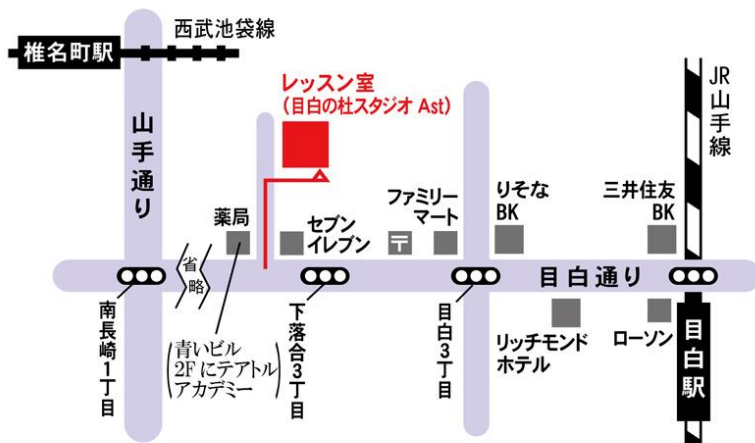

ジェンヌVBM [宝塚受験クラス] 総合レッスン (ワークショップ) のご案内

夏休みまでは、基礎力を高めるレッスンに重点を置きます。
5月2回目のワークショップでは、ダンスの基礎、ミュージカル曲の歌い方の基礎を学び確認します。自分が求められているものをキャッチして意識して臨みましょう！

ジェンヌVBMでは、技術の指導とともに生活面のアドバイスも含めて、総合的に受験生としての素養の習得をサポートしてゆきます。

【お知らせ】 次回ワークショップは 6月11日 9:00~12:00 要町スタジオMTPにて開講します

■ 5月スケジュール (2) ■

開講日時	レッスン課目	講師	費用
5月 21日 (日)	① 9:00 ~ 10:30	ダンス	10,000円
	② 10:30 ~ 12:00	ミュージカル曲 歌唱	

1. ○スタジオ 『目白の杜スタジオ』 -Aスタジオ(B1) ※更衣室には8時45分から入れます。
   ※レッスン前に体温を測らせていただきます。
2. ○持ちもの レオタード(本番用でなくてもかまいません)・タイツ・バレエシューズ、Tシャツや羽織るもの

ワークショップでは、各自のバレエ・ダンス等の日頃のレッスンの習熟確認と対策、表現力・精神力を鍛え、“宝塚に必要とされる要素”を身につけサポートしていくレッスンとして位置づけています。

※お申込みご連絡後に下記口座にレッスン代金をお振込み下さい。
代金の受領をもって申込完了となります。
既に会員の方はレッスンの月謝と一緒にお支払い下さい。
※申込完了後のキャンセル等による返金は致しません。ご了承下さい。

＝お申込み時のご注意＝

1. 初めての受講の方は、お名前・学年・連絡先を必ずお知らせください。
2. お申込み後、1週間以内にレッスン代金をお振込み下さい。代金の受領をもって申込完了とさせていただきます。
3. 受講申込数の状況によって受付が難しい場合はご容赦下さい。

【お問合せ・お申込み】

ジェンヌVBM [宝塚受験クラス]

TEL.090-6162-7483 (花愛)

Mail: access@jenne-vbm.com

【振込口座】三井住友銀行 神田支店
普)2132125 名)有限会社クレイベル

目白の杜スタジオ

新宿区下落合3-20-11

- ◇JR山手線 目白駅/徒歩5分
- ◇西武池袋線 椎名街駅/徒歩10分
- ◇最寄りバス停「下落合3丁目」/徒歩1分