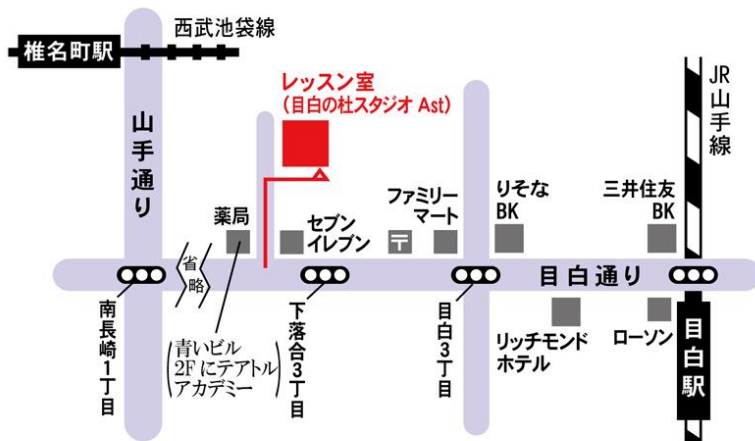

ジェンヌ VBM [宝塚受験クラス] 総合レッスン (ワークショップ) のご案内

9月からのワークショップは、受験本番への実践対策をテーマに進めています。各課題を模擬試験スタイルを加えてレッスンしていきますので、即興性と集中力と緊張への耐性を身につけていきましょう。

自身のレベルアップのために、集中して頑張ってください！

[お知らせ] 10月ワークショップの日程は 後日お知らせします

■ 9月スケジュール (2) ■

開講日時	レッスン課目	講師	費用
9月 24日 (日)	① 9:00 ~ 10:30	ダンス	10,000 円
	② 10:30 ~ 12:00	舞踊模擬試験トライアル	

○スタジオ 『目白の杜スタジオ』 -Aスタジオ(B1) ※更衣室には8時45分から入れます。

※レッスン前に体温を測らせていただきます。

○持ちもの レオタード(本番用でなくてもかまいません)・タイツ・パレエシューズ、Tシャツや羽織るもの

ワークショップでは、各自のパレエ・ダンス等の日頃のレッスンの習熟確認と対策、表現力・精神力を鍛え、"宝塚に必要とされる要素"を身につけサポートしていくレッスンとして位置づけています。

※お申込みご連絡後に下記口座にレッスン代金をお振込み下さい。代金の受領をもって申込完了となります。

既に会員の方はレッスンの月謝と一緒に支払い下さい。

※申込完了後のキャンセル等による返金は致しません。ご了承ください。

=お申込み時のご注意=

1) 初めての受講の方は、お名前・学年・連絡先を必ずお知らせください。
2) お申込み後、1週間以内にレッスン代金をお振込み下さい。代金の受領をもって申込完了とさせていただきます。
3) 受講申込数の状況によって受付が難しい場合はご容赦下さい。

【お問合せ・お申込み】

ジェンヌ VBM [宝塚受験クラス]

TEL.090-6162-7483 (花愛)

Mail: access@jenne-vbm.com

【振込口座】三井住友銀行 神田支店

普)2132125 名)有限会社クレイベル

目白の杜スタジオ

新宿区下落合3-20-11

◇JR山手線 目白駅/徒歩5分

◇西武池袋線 椎名街駅/徒歩10分

◇最寄りバス停「下落合3丁目」/徒歩1分