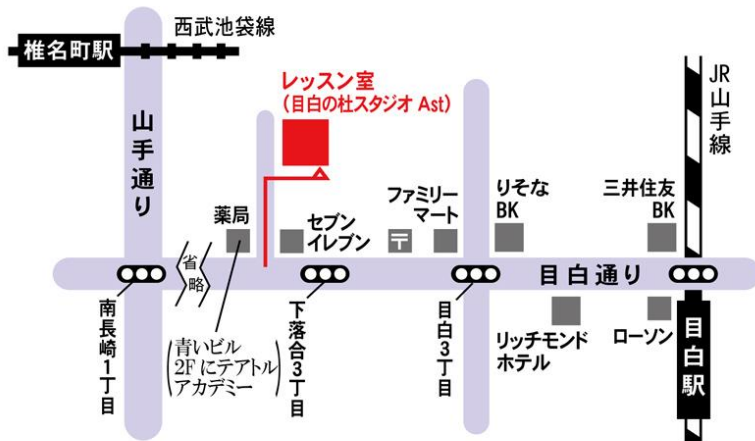

ジェンヌ VBM [宝塚受験クラス] 総合レッスン (ワークショップ) の ご案内

いよいよ入学願書が発売される 11 月。
これまで基礎力、表現力を重視して重ねてきたワークショップは、更に実践力を
プラスしたレッスンへと進めていきます。
受験本番を自信を持って迎えられるように、技術と心を より一層高めてゆきましょう！

[おしらせ] 11 月 2 回目のワークショップは **11/26 (日) MTP 要町 St.** で開講します

■ 11 月スケジュール (1) ■

開講日時	レッスン課目	講師	費用
11 月 12 日 (日)	① 9:00 ~ 10:30 バレエ	芽映はるか	10,000 円
	② 10:30 ~ 12:00 舞踊 模擬試験トライアル	芽映はるか 花愛望都	

- ○スタジオ 『目白の杜スタジオ』 -A スタジオ(B1) ※更衣室には 8 時 45 分から入れます。
  ※レッスン前に体温を測らせていただきます。
- ○持ちもの レオタード(本番用でなくてもかまいません)・タイツ・バレエシューズ、T シャツや羽織るもの

ワークショップでは、
各自のバレエ・ダンス等の日頃のレッスンの習熟確認と対策、
表現力・精神力を鍛え、
”宝塚に必要とされる要素” を
身につけサポートしていくレッス
ンとして位置づけています。

※お申込みご連絡後に下記口座にレッスン代金をお振込み下さい。
代金の受領をもって申込完了となります。
既に会員の方はレッスンの月謝と一緒に支払い下さい。
※申込完了後のキャンセル等による返金は致しません。ご了承下さい。

＝お申込み時のご注意＝

1) 初めての受講の方は、お名前・学年・連絡先を必ずお知らせください。
2) お申込み後、1 週間以内にレッスン代金をお振込み下さい。代金の受領をもって申込完了とさせていただきます。
3) 受講申込数の状況によって受付が難しい場合はご容赦下さい。

【お問合せ・お申込み】
ジェンヌ VBM [宝塚受験クラス]
TEL.090-6162-7483 (花愛)
Mail: access@jenne-vbm.com

【振込口座】三井住友銀行 神田支店
普)2132125 名)有限会社クレイベル

目白の杜スタジオ

1. 新宿区下落合3-20-11
2. ◇JR 山手線 目白駅/徒歩5分
   - ◇西武池袋線 椎名街駅/徒歩10分
   - ◇最寄りバス停「下落合3丁目」/徒歩1分