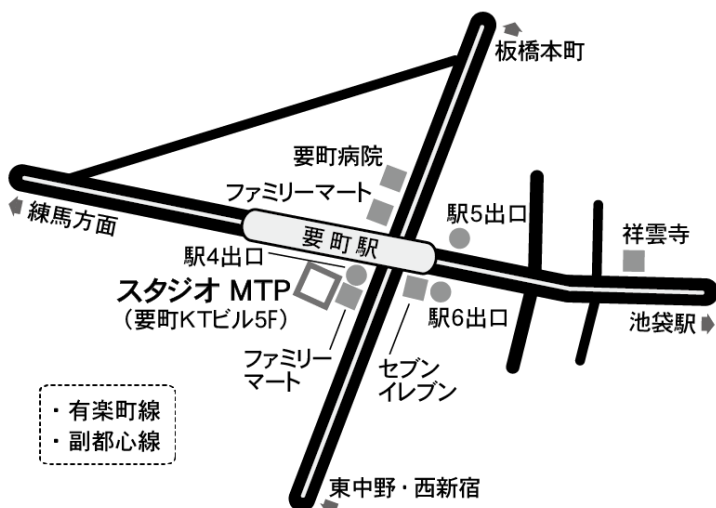

Mail: access@jenne-vbm.com

【振込口座】三井住友銀行 神田支店

普)2132125 名)有限会社クレイベル

スタジオ MTP

東京都豊島区要町1-1-11 要町 KTビル5階

(※ 1Fと5Fに「絃美雪フラスタジオ」のサインあり)

◇有楽町線・副都心線 要町駅/4番出口 徒歩0分

・有楽町線
 ・副都心線