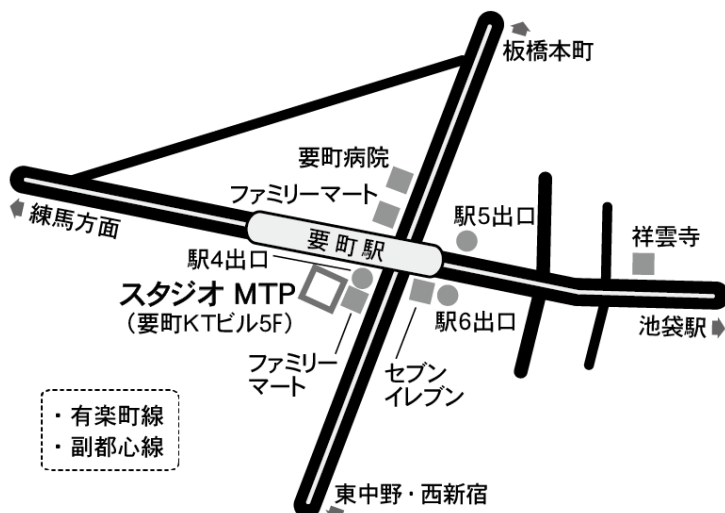

ジェンヌ VBM [宝塚受験クラス] 総合レッスン (ワークショップ) のご案内

年内最後のワークショップとなります。
年が明ければ いよいよ受験本番を迎える年。緊張も生れてきます。
今 自分が持てる力を精一杯発揮する場として、ここに披露してみてください。
自身の更なるレベルアップのために、自分の殻を破って、頑張ってください！

[お知らせ] 冬期集中レッスンの日程は 後日お知らせします

■ 12月スケジュール (2) ■

開講日時	レッスン課目	講師	費用
12月 24日 (日)	① 9:00 ~ 10:00	バレエ	10,000 円
	② 10:00 ~ 11:00	振付・稽古	
	③ 11:00 ~ 12:00	課題披露(舞踊・歌唱)	

○スタジオ 『スタジオ MTP』 ※スタジオは 8 時 50 分から入れます。 ※レッスン前に体温を計測します。
○持ちもの ・レオタード(本番用でなくてもかまいません)・タイツ・バレエシューズ、Tシャツや羽織るもの

ワークショップでは、
各自のバレエ・ダンス等の日頃のレッスンの習熟確認と対策、
表現力・精神力を鍛え、
”宝塚に必要とされる要素” を
身につけサポートしていくレッスンとして位置づけています。

※お申込みご連絡後に下記口座にレッスン代金をお振込み下さい。
代金の受領をもって申込完了となります。
既に会員の方はレッスンの月謝と一緒に支払い下さい。
※申込完了後のキャンセル等による返金は致しません。ご了承下さい。

＝お申込み時のご注意＝

1) 初めての受講の方は、お名前・学年・連絡先を必ずお知らせください。
2) お申込み後、1週間以内にレッスン代金をお振込み下さい。代金の受領をもって申込完了とさせていただきます。
3) 受講申込数の状況によって受付が難しい場合もありますので、その節はご容赦下さい。

・有楽町線
・副都心線

【お問合せ・お申込み】

ジェンヌ VBM [宝塚受験クラス]

TEL.090-6162-7483 (花愛)

Mail: access@jenne-vbm.com

【振込口座】三井住友銀行 神田支店
普)2132125 名)有限会社クレイベル

スタジオ MTP

東京都豊島区要町1-1-11 要町 KTビル5階
(※ 1Fと5Fに「絃美雪フラススタジオ」のサインあり)
◇有楽町線・副都心線 要町駅/4番出口 徒歩0分