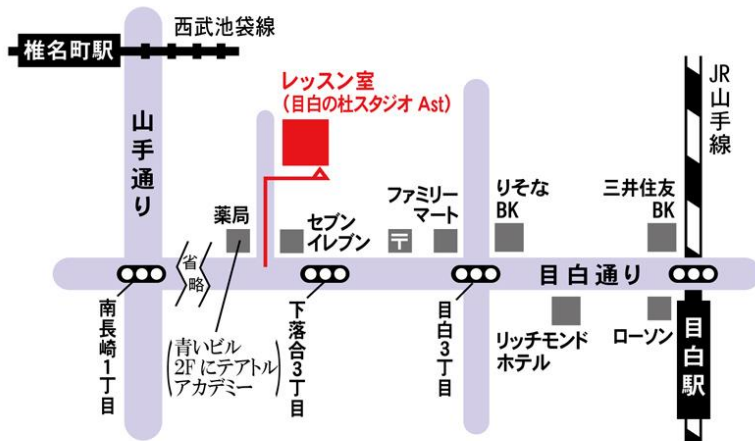

ジェンヌ VBM [宝塚受験クラス] 総合レッスン (ワークショップ) のご案内

3月の受験を前に、本番のどんな雰囲気や緊張感の中でも、自分らしく、いつも通りのパフォーマンスができるように、人前で表現する機会を増やして設定していきます。これまで蓄えた基礎力に、技術と表現力をプラスして、実践で100%発揮できるように。心と体のバランスに注意して元気に頑張ってください！

【お知らせ】 2月2回目のワークショップは **2/25 (日) MTP 要町 St.** で開講します

■ 2月スケジュール (1) ■

開講日時	レッスン課目	講師	費用
2月 12日 (祝・月)	① 9:00 ~ 10:30	ダンス	10,000 円
	② 10:30 ~ 12:00	舞踊 模擬試験トライアル	

- ○スタジオ 『目白の杜スタジオ』 -Aスタジオ(B1) ※更衣室には8時45分から入れます。
  ※レッスン前に体温を測らせていただきます。
- ○持ちもの レオタード(本番用でなくてもかまいません)・タイツ・バレエシューズ、Tシャツや羽織るもの

ワークショップでは、各自のバレエ・ダンス等の日頃のレッスンの習熟確認と対策、表現力・精神力を鍛え、”宝塚に必要とされる要素”を身につけサポートしていくレッスンとして位置づけています。

※お申込みご連絡後に下記口座にレッスン代金をお振込み下さい。代金の受領をもって申込完了となります。既に会員の方はレッスンの月謝と一緒に支払い下さい。※申込完了後のキャンセル等による返金は致しません。ご了承下さい。

＝お申込み時のご注意＝

1) 初めての受講の方は、お名前・学年・連絡先を必ずお知らせください。
2) お申込み後、1週間以内にレッスン代金をお振込み下さい。代金の受領をもって申込完了とさせていただきます。
3) 受講申込数の状況によって受付が難しい場合はご容赦下さい。

【お問合せ・お申込み】

ジェンヌ VBM [宝塚受験クラス]

TEL.090-6162-7483 (花愛)

Mail: access@jenne-vbm.com

【振込口座】三井住友銀行 神田支店
普)2132125 名)有限会社クレイベル

目白の杜スタジオ

新宿区下落合3-20-11

- ◇JR山手線 目白駅/徒歩5分
- ◇西武池袋線 椎名街駅/徒歩10分
- ◇最寄りバス停「下落合3丁目」/徒歩1分