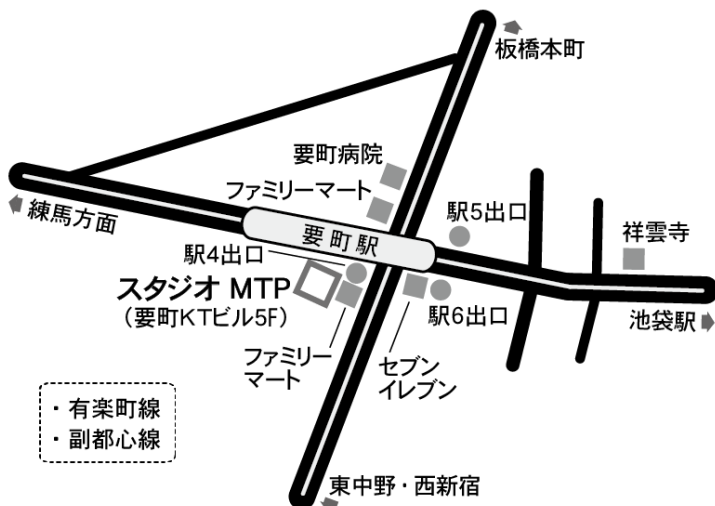

### スタジオ MTP

東京都豊島区要町1-1-11 要町 KTビル5階  
 (※ 1Fと5Fに「絃美雪フラススタジオ」のサインあり)  
 ◇有楽町線・副都心線 要町駅/4番出口 徒歩0分

・有楽町線  
 ・副都心線