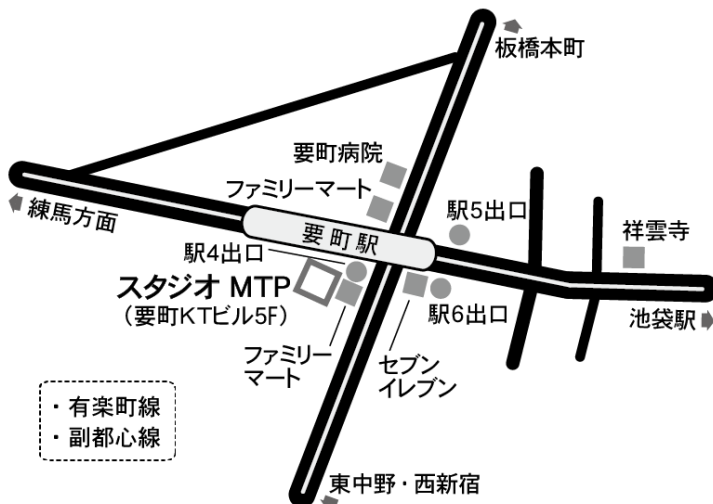

ジェンヌ VBM [宝塚受験クラス] 総合レッスンワークショップのご案内

いよいよ始まります。2024年度の宝塚音楽学校受験。
まずは一次試験を突破するためのワークショップです。
これまでのレッスンの成果を発揮し、明るく、元気に、第一印象を強く見せられるように、モチベーションを上げて頑張りましょう。
緊張をワクワク感に変えて、100%の自分を出し切って受験に臨みましょう！

[お知らせ] 二次試験前 模擬試験 と レッソンは 3月23日(土) 宝塚にて 開講します

■ 3月スケジュール ■

開講日時	レッスン課目	講師	費用
3月 19日 (火)	① 9:00 ~ 10:30 面接対策	三城 礼	10,000 円
	② 10:30 ~ 12:00 <一次試験直前> 面接 模擬試験トライアル	三城 礼 花愛望都	

- ○スタジオ 『スタジオ MTP』 ※更衣室には8時45分から入れます。 ※レッスン前に体温を計測します。
- ○持ちもの レオタード(本番用でなくてもかまいません)・タイツ・バレエシューズ、Tシャツや羽織るもの

ワークショップでは、
各自のバレエ・ダンス等の日頃のレッスンの習熟確認と対策、
表現力・精神力を鍛え、
”宝塚に必要とされる要素”を
身につけサポートしていくレッスンとして位置づけています。

※お申込み連絡後に下記口座にレッスン代金をお振込み下さい。
代金の受領をもって申込完了となります。
既に会員の方はレッスンの月謝と一緒に支払い下さい。
※お申込み完了後のキャンセル等による返金は致しません。
ご了承ください。

= お申込み時のご注意 =

1) 初めての受講の方は、お名前・学年・連絡先を必ずお知らせください。
2) お申込み後、1週間以内にレッスン代金をお振込み下さい。代金の受領をもって申込完了とさせていただきます。
3) 申込数の状況によって受付が難しい場合もありますので、その節はご容赦下さい。

【お問合せ・お申込み】

ジェンヌ VBM [宝塚受験クラス]

TEL.090-6162-7483 (花愛)

Mail: access@jenne-vbm.com

【振込口座】三井住友銀行 神田支店

普)2132125 名)有限会社クレイベル

スタジオ MTP

東京都豊島区要町1-1-11 要町 KTビル5階

(※ 1Fと5Fに「絢美雪フラスタジオ」のサインあり)

◇有楽町線・副都心線 要町駅/4番出口 徒歩0分