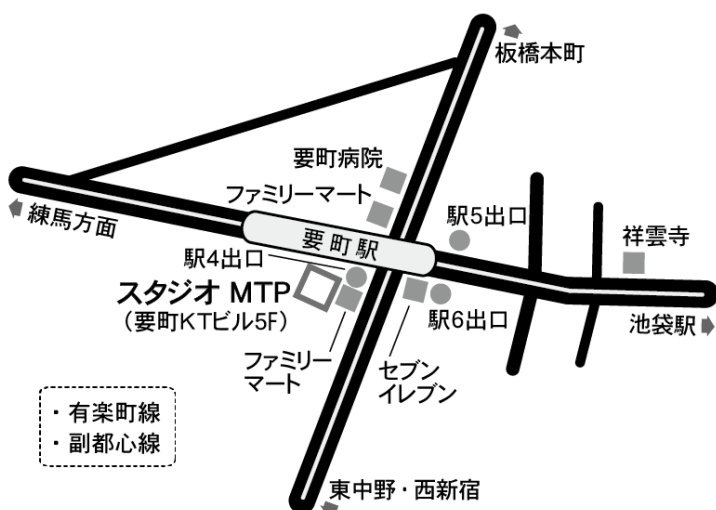

【お問合せ・お申込み】

ジェンヌ VBM [宝塚受験クラス]

TEL.090-6162-7483 (花愛)

Mail: access@jenne-vbm.com

【振込口座】三井住友銀行 神田支店

普)2132125 名)有限会社クレイベル

スタジオ MTP

東京都豊島区要町1-1-11 要町 KTビル5階

(※ 1Fと5Fに「絃美雪フラススタジオ」のサインあり)

◇有楽町線・副都心線 要町駅／4番出口 徒歩0分

・有楽町線
・副都心線