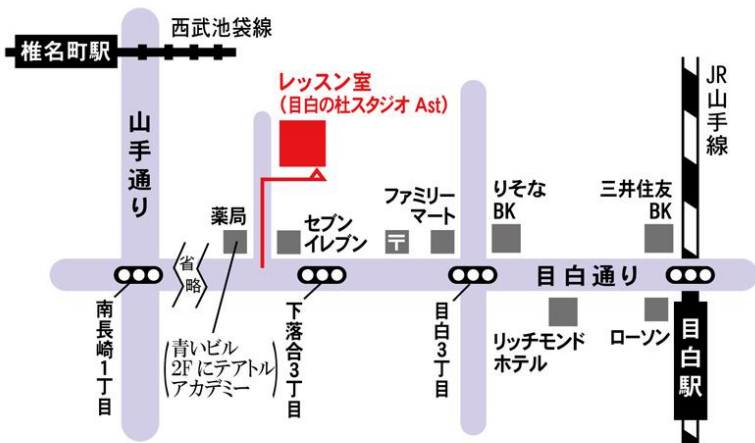

ジェンヌ VBM [宝塚受験クラス] 総合レッスン (ワークショップ) のご案内

スポーツの神髄として言われる「心・技・体」は舞踊にも通じる素養です。
どんな踊りも踊れる体づくり、高度な踊りをこなす技術力の習得、表現・アピールのために指先まで神経を行き届かせる踊る心... 基礎力を高めた上で、表現力を更に高めていきましょう。
模擬試験トライアルで、メンタルも強く個性を出していきましょう！

[お知らせ] 次回ワークショップ (WS) は 後日お知らせします

■ 10月スケジュール (2) ■

開講日時	レッスン課目	講師	費用
10月27日 (日)	① 9:00 ~ 10:30	ダンス	10,000 円
	② 10:30 ~ 12:00	舞踊 模擬試験トライアル	

- ○スタジオ 『目白の杜スタジオ』 -Aスタジオ(B1) ※更衣室には8時30分から入れます。
  ※レッスン前に体温を測らせていただきます。
- ○持ちもの ・ レオタード(本番用でなくてもかまいません)・タイツ・パレエシューズ、Tシャツや羽織るもの

ワークショップでは、
各自のパレエ・ダンス等の日頃のレッスンの習熟確認と対策、
表現力・精神力を鍛え、
”宝塚に必要とされる要素” を
身につけサポートしていくレッスンとして位置づけています。

※お申込みご連絡後に下記口座にレッスン代金をお振込み下さい。
代金の受領をもって申込完了となります。
既に会員の方はレッスンの月謝と一緒に支払い下さい。
※申込完了後のキャンセル等による返金は致しません。ご了承下さい。

1. **=お申込み時のご注意=**
1) 初めての受講の方は、お名前・学年・連絡先を必ずお知らせください。
  2) お申込み後、1週間以内にレッスン代金をお振込み下さい。代金の受領をもって申込完了とさせていただきます。
  3) 受講申込数の状況によって受付が難しい場合はご容赦下さい。

【お問合せ・お申込み】
ジェンヌ VBM [宝塚受験クラス]
TEL.090-6162-7483 (花愛)
Mail: access@jenne-vbm.com

【振込口座】 三井住友銀行 神田支店
普)2132125 名)有限会社クレイベル

目白の杜スタジオ
新宿区下落合3-20-11
◇JR山手線 目白駅/徒歩5分
◇西武池袋線 椎名街駅/徒歩10分
◇最寄りバス停「下落合3丁目」/徒歩1分