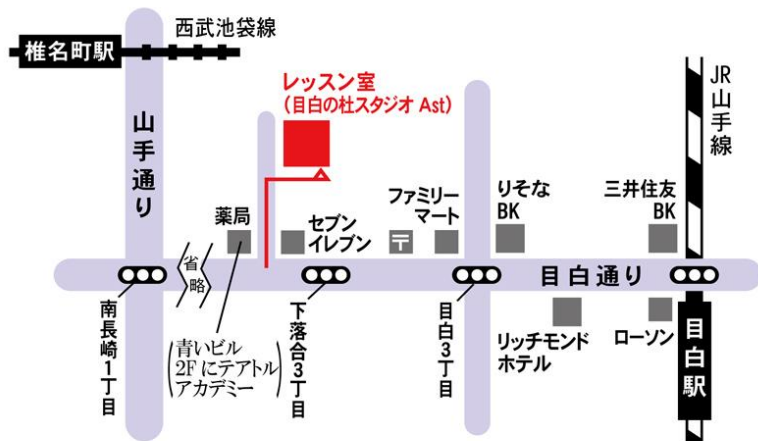

【お問合せ・お申込み】

ジェンヌVBM [宝塚受験クラス]

TEL.090-6162-7483 (花愛)

Mail: access@jenne-vbm.com

【振込口座】三井住友銀行 神田支店

普)2132125 名)有限会社クレイベル

目白の杜スタジオ

新宿区下落合3-20-11

- ◇JR 山手線 目白駅／徒歩5分
- ◇西武池袋線 椎名街駅／徒歩10分
- ◇最寄りバス停「下落合3丁目」／徒歩1分